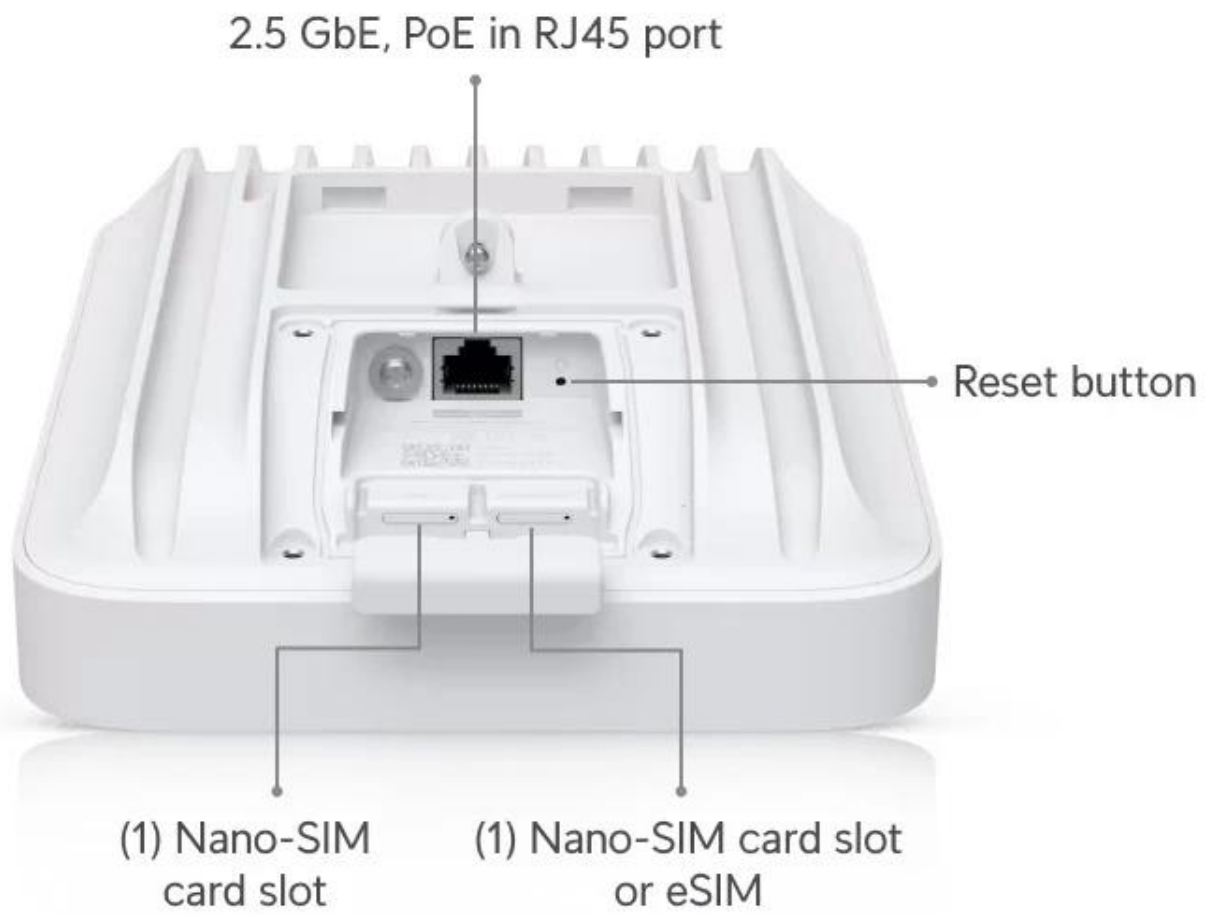

Robustní konstrukce z hliníkové slitiny a UV stabilizovaného polykarbonátu splňuje krytí **IPX6**, které lze rozšířit na **IP67** pomocí dodávaného kabelového těsnění. Modem obsahuje **6 integrovaných antén**, z nichž dvě jsou směrové s vysokým ziskem **9 dBi** pro downlink s vyzařovacím úhlem 85° x 85°. Podporuje montáž na stožár o průměru **25-63,5 mm** nebo na zeď.

Obsah balení

Modem UniFi 5G Max Outdoor, montážní držák na stožár, montážní držák na zeď, kabelové těsnění pro IP67.

ZÁKLADNÍ SPECIFIKACE

Síťové rozhraní: 1 × 2,5GbE RJ-45

SIM: 1 × nano SIM + 1 × nano SIM nebo eSIM

3G pásma: B1, B2, B4, B5, B8, B19

Maximální rychlost: 3,4 Gbps download / 560 Mbps upload (5G NSA)

Anténa: 6 × integrovaná celulární, z toho 2 × směrová 9 dBi (85° × 85°)

Napájení: PoE, max. spotřeba 14,5 W

Krytí: IPX6 (IP67 s kabelovým těsněním)

Provozní teplota: -40 až +65 °C

Rozměry zařízení: 220 × 165 × 66,9 mm

Hmotnost zařízení: 1,2 kg

Manuál (montážní návod):

[Ubiquiti UniFi 5G Max Outdoor](#)

Note. Nano-SIM 2 cannot be used when an eSIM is active.