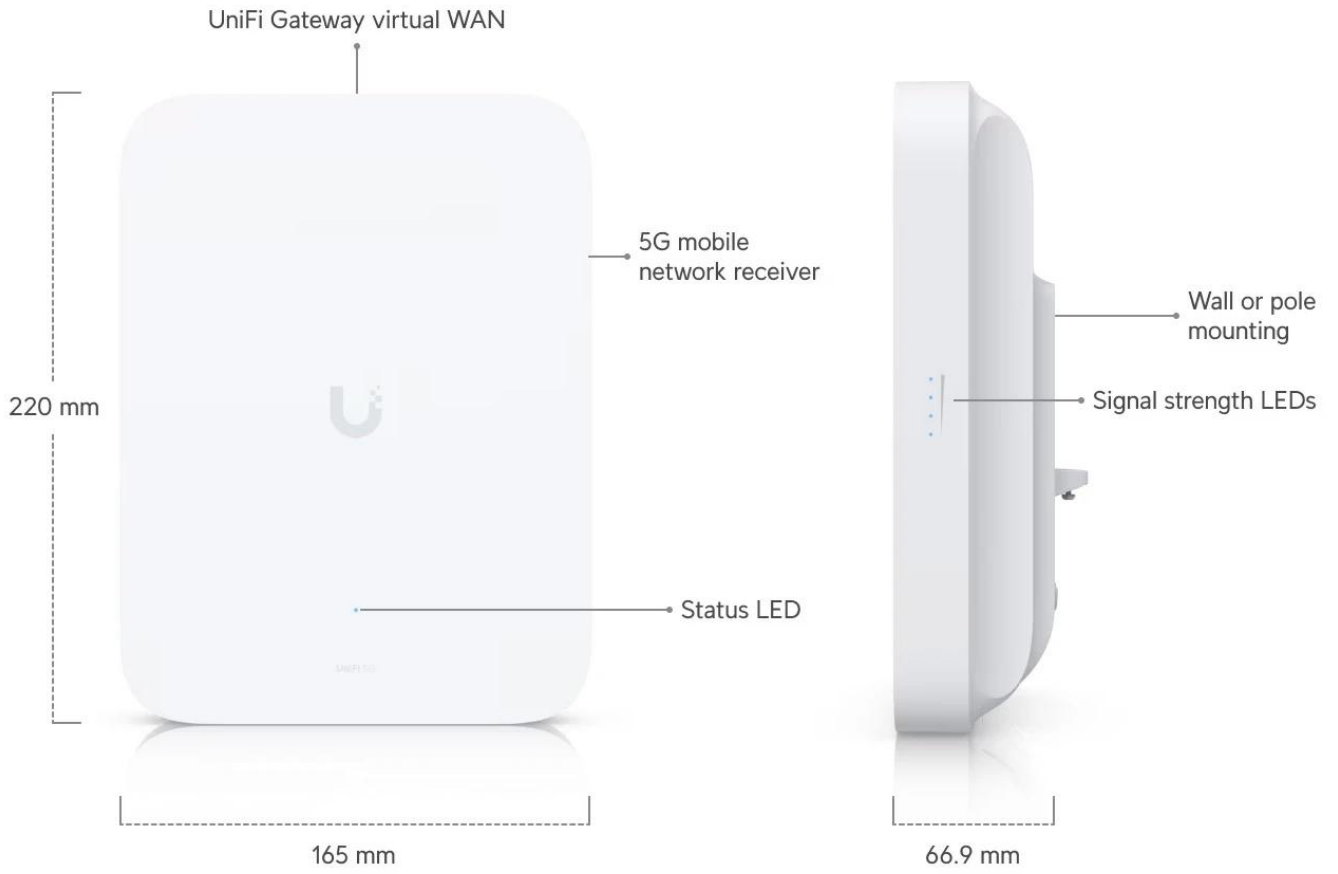

Výkonný venkovní 5G modem určený pro UniFi Cloud Gateway a UniFi Gateway s rychlostí stahování až 3,4 Gbps.

UniFi 5G Max Outdoor je profesionální řešení pro zajištění spolehlivého mobilního připojení v exteriérech. Modem pracuje v režimu **Dual SIM Single Standby (DSSS)** s podporou fyzické **nano SIM** i **eSIM**, což umožňuje automatické záložní připojení při výpadku primárního operátora.

Robustní konstrukce z hliníkové slitiny a UV stabilizovaného polykarbonátu splňuje krytí **IPX6**, které lze rozšířit na **IP67** pomocí dodávaného kabelového těsnění. Modem obsahuje **6 integrovaných antén**, z nichž dvě jsou směrové s vysokým ziskem **9 dBi** pro downlink s vyzařovacím úhlem 85° x 85°. Podporuje montáž na stožár o průměru **25-63,5 mm** nebo na zeď.

Obsah balení

Modem UniFi 5G Max Outdoor, montážní držák na stožár, montážní držák na zeď, kabelové těsnění pro IP67.

ZÁKLADNÍ SPECIFIKACE

Síťové rozhraní: 1 × 2,5GbE RJ-45

SIM: 1 × nano SIM + 1 × nano SIM nebo eSIM

Krytí: IPX6 (IP67 s kabelovým těsněním)

Provozní teplota: -40 až +65 °C

Rozměry zařízení: 220 × 165 × 66,9 mm

Hmotnost zařízení: 1,2 kg

Manuál (montážní návod):

[Ubiquiti UniFi 5G Max Outdoor](#)

Note. Nano-SIM 2 cannot be used when an eSIM is active.