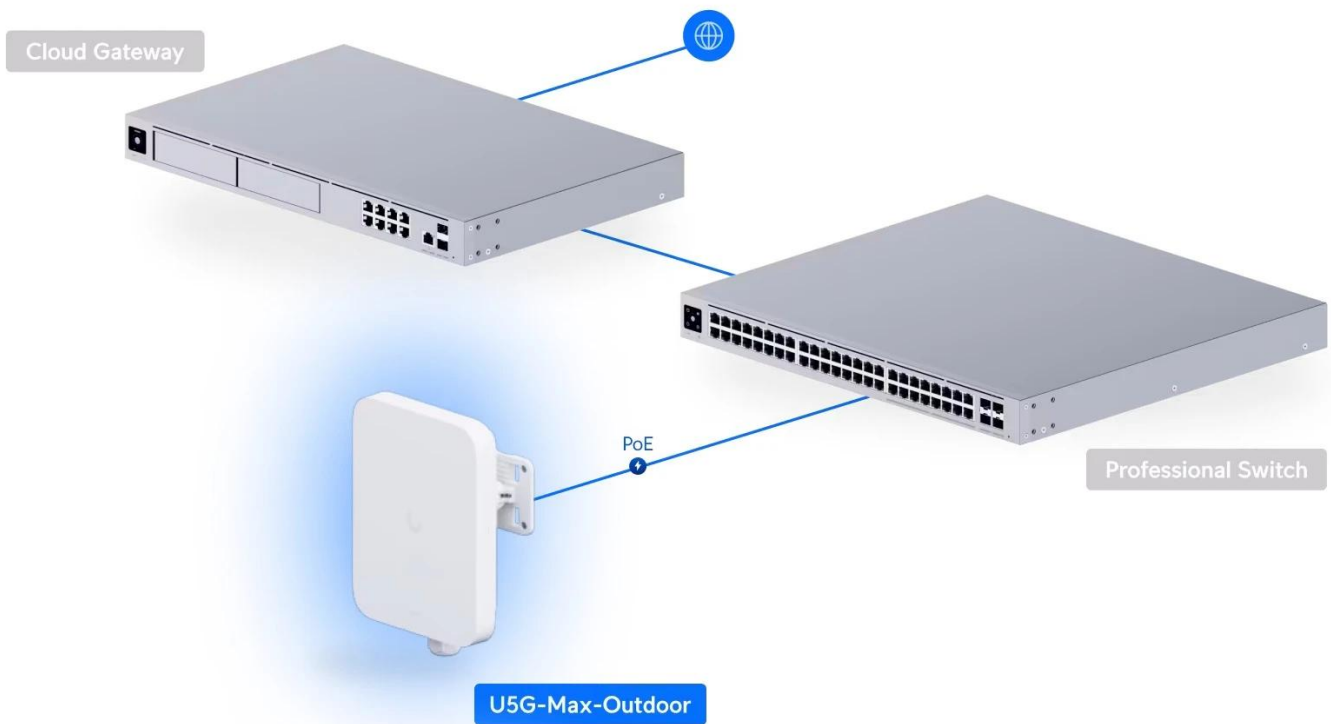

Výkonný venkovní 5G modem určený pro UniFi Cloud Gateway a UniFi Gateway s rychlostí stahování až 3,4 Gbps.

UniFi 5G Max Outdoor je profesionální řešení pro zajištění spolehlivého mobilního připojení v exteriérech. Modem pracuje v režimu **Dual SIM Single Standby (DSSS)** s podporou fyzické **nano SIM** i **eSIM**, což umožňuje automatické záložní připojení při výpadku primárního operátora.

Robustní konstrukce z hliníkové slitiny a UV stabilizovaného polykarbonátu splňuje krytí **IPX6**, které lze rozšířit na **IP67** pomocí dodávaného kabelového těsnění. Modem obsahuje **6 integrovaných antén**, z nichž dvě jsou směrové s vysokým ziskem **9 dBi** pro downlink s vyzařovacím úhlem 85° x 85°. Podporuje montáž na stožár o průměru **25-63,5 mm** nebo na zeď.

- Podpora 5G NR pásem včetně n77, n78, n79 pro Sub-6 GHz sítě s rychlostí až 3,4 Gbps v režimu NSA a 1,8 Gbps v režimu SA.
- Zpětná kompatibilita s 4G LTE (až 1,6 Gbps) a 3G UMTS sítěmi pro maximální dostupnost připojení.
- Dual SIM konfigurace s možností použití dvou fyzických nano SIM nebo kombinace nano SIM a eSIM pro záložní připojení.
- Síťové rozhraní 2,5GbE RJ-45 s napájením přes PoE pro jednoduché zapojení bez nutnosti samostatného napájecího zdroje.
- Integrované směrové antény s maximálním ziskem 9 dBi optimalizované pro pásma n77/n78 zajišťují lepší příjem signálu.
- Odolná konstrukce pro provoz v teplotách -40 až +65 °C s ochranou IPX6 nebo IP67 a odolností vůči větru až 200 km/h.
- Maximální vysílací výkon HPUE třídy 2 dosahuje 26 dBm pro 5G a 25 dBm pro 4G LTE.

Obsah balení

Modem UniFi 5G Max Outdoor, montážní držák na stožár, montážní držák na zeď, kabelové těsnění pro IP67.

ZÁKLADNÍ SPECIFIKACE

Síťové rozhraní: 1 × 2,5GbE RJ-45

SIM: 1 × nano SIM + 1 × nano SIM nebo eSIM