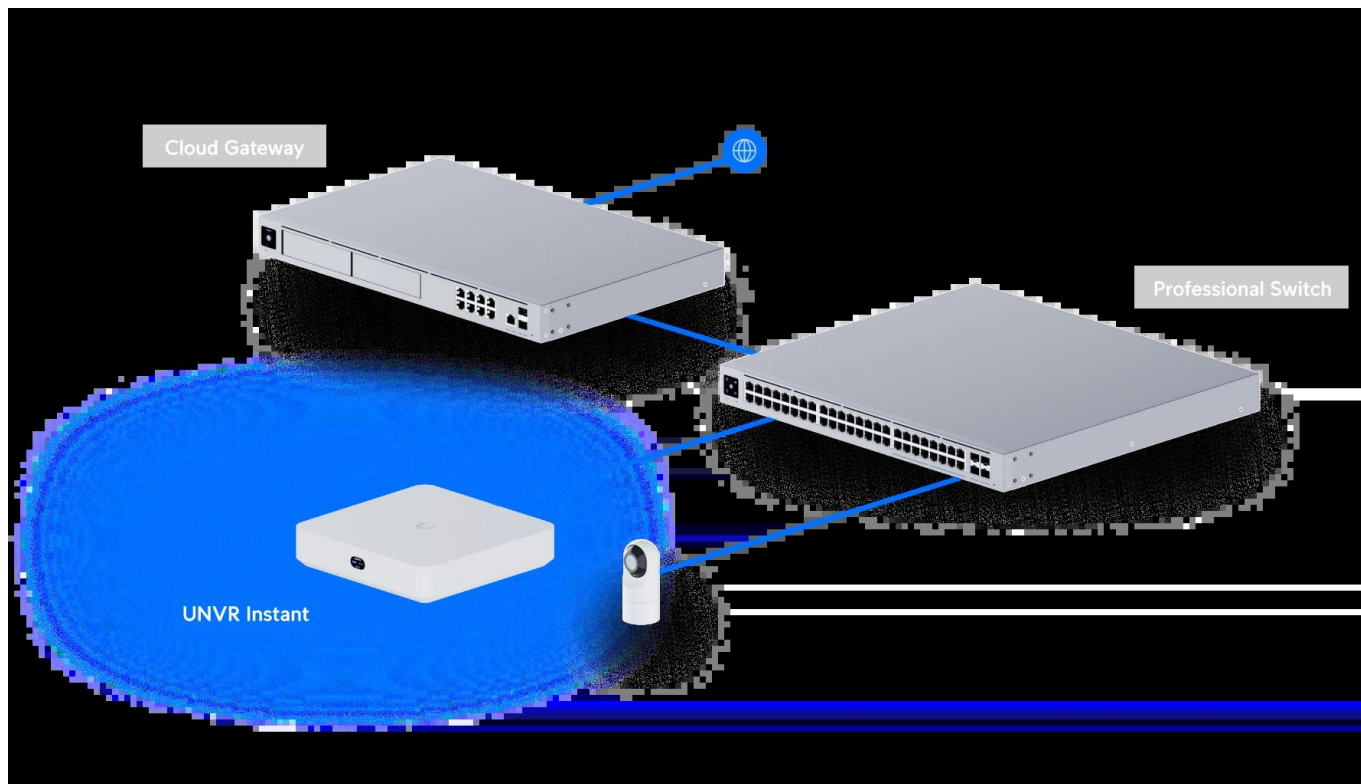

ZÁKLADNÍ SPECIFIKACE

Procesor: ARM Cortex-A55 quad-core 1.7 GHz

Paměť: 4 GB

Podporované aplikace: UniFi Protect, UniFi Access

Kapacita kamer: až 15x Full HD / 8x 2K / 6x 4K

Kapacita Access hubů: až 50

Úložisko: 1x slot pro 3.5" HDD nebo 2.5" SSD (min. 1 TB)

PoE porty: 6x Gigabit RJ45 (celkem 40W, max. 15.4W/port)

Uplink: 1x Gigabit RJ45

Video výstup: 1x HDMI (Viewport)

Displej: 1.14" obrazovka

Napájení: AC/DC interní, 60W (100–240 V AC)

Spotřeba: max. 9W (bez připojených zařízení)

Management: Ethernet, Bluetooth

Rozměry: 220 x 220 x 47 mm

Hmotnost: 1.04 kg

Materiál: polykarbonát

Provozní teplota: 0 až +40 °C

Provozní vlhkost: 5 až 95% (nekondenzující)

Certifikace: FCC, IC, CE, NDAA compliant

Manuál (montážní návod): <https://dl.ui.com/qig/unvr-instant-kit/#index>

UniFi sada aplikací