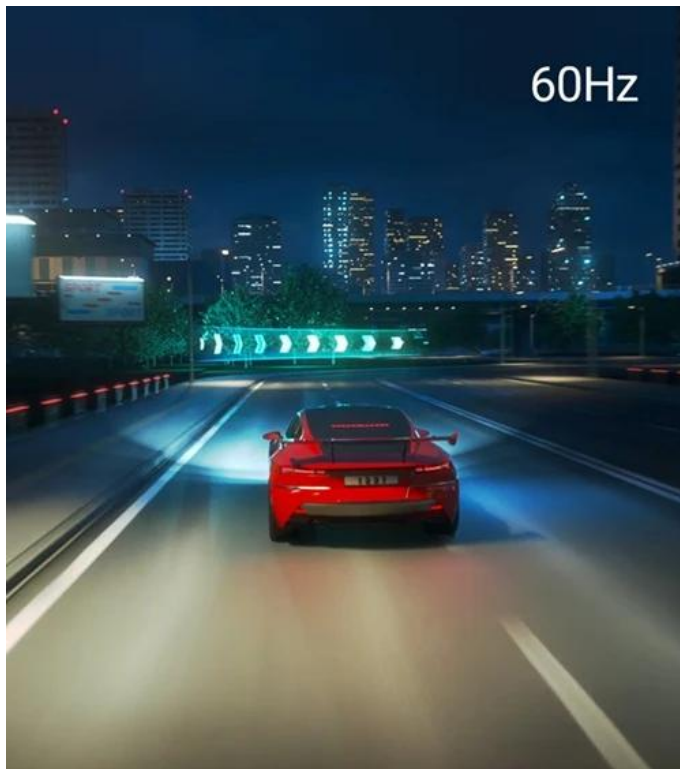

Kód zboží: MOND6800

Part No.: 210-BRVT

Záruka: 36 měs.

Stav: Nové zboží

Popis

Dell 32 Plus 4K S3225QC - obraz jako z jiné dimenze

Monitor Dell 32 Plus 4K S3225QC, který si zakládá na realistickém zobrazení. Přináší velký 32palcový OLED displej, na kterém přehledně zobrazíte aplikace, multimédia i ty nejnudnější excelovské tabulky. Díky **moderní OLED technologii a 4K rozlišení** vykreslí obsah do fantastických detailů a s mimořádnou ostroší, že byste si na objekty chtěli téměř sáhnout.

Monitor Dell 32 Plus 4K S3225QC je široce zaměřena a potěší fanoušky multimédií, gamingu, profesionály a další náročné uživatele. Realistické podání barev díky **99% pokrytí barevného spektra DCI-P3** ocení grafici a tvůrci obsahu. Hráčům nabízí **obnovovací frekvenci 120 Hz** a **ultra nízkou dobu odezvy 0,03 ms** pro hladké a plynulé vykreslování snímků.