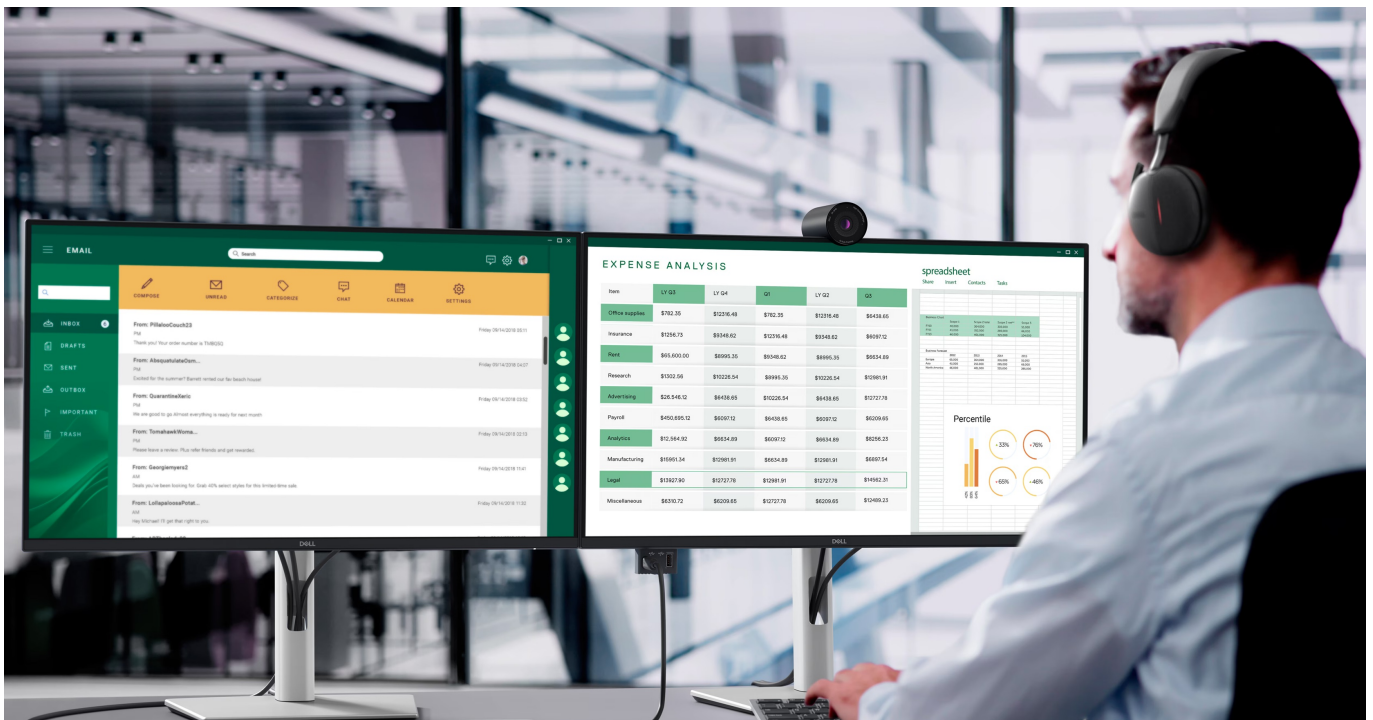

### Dell Pro 27 Plus P2725DE - komfortní pohled na tabulky i multimédia

**Monitor Dell Pro 27 Plus P2725DE** je připraven na jakýkoli úkol. Přináší 24palcový displej, na kterém zobrazíte pracovní povinnosti i multimédia pro každodenní zábavu. Obrazovka nabízí obraz v **QHD rozlišení**, díky čemuž vykresluje obsah ostře a s velkou mírou detailů. **Technologie IPS** zajišťuje široké pozorovací úhly, díky kterým můžete obsah sledovat pohodlně i při pohledu ze stran. Díky **99% pokrytí sRGB** je zajištěno přesné a konzistentní podání barev.

## Dell Pro 27 Plus P2725DE

LED monitor s úhlopříčkou **27"** disponující Quad HD rozlišením **2560 × 1440** obrazových bodů s poměrem stran **16 : 9**. Nabízí jas **350 cd/m<sup>2</sup>**, kontrastní poměr **1500 : 1**, 99% pokrytí sRGB, dobu odezvy **5 ms** a obnovovací frekvenci **100 Hz**. Pozorovací úhly **178° horizontálně i vertikálně** zaručí skvělou viditelnost z jakéhokoliv úhlu. K dispozici jsou také **tři porty USB 3.0**, ethernetový port **RJ-45** a dva porty **USB-C**, z nichž jeden kromě vysokorychlostního přenosu videa a dat umožňuje napájení připojených zařízení až do 90 W. Díky technologii **Daisy Chain** lze jednoduše propojit více monitorů a připojit je k počítači jediným kabelem. Potěší také výškově nastavitelný stojan a funkce **Pivot**, která umožňuje otočení obrazovky o 90°.