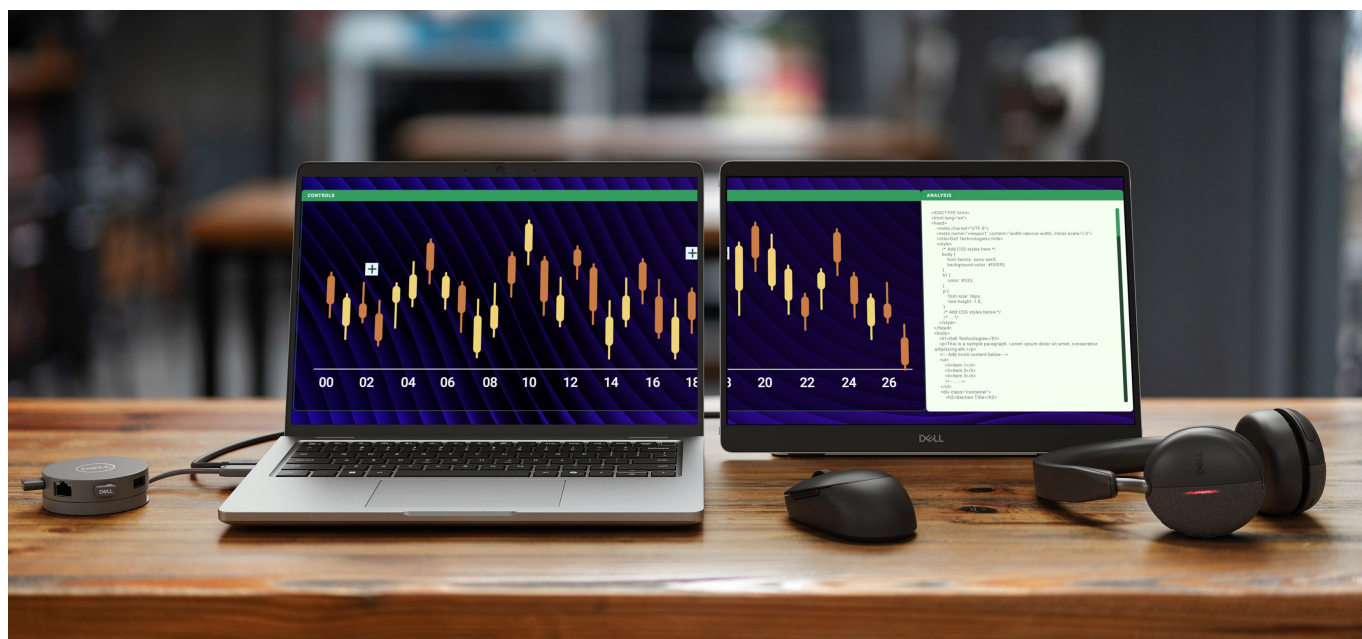

Záruka:

36 měs.

Stav:

Nové zboží

Popis

Dell Pro 14 Plus P1425 - profesionální zobrazení na cestách

Ultratenký a lehký monitor Dell Pro 14 Plus P1425, který zvýší vaši pracovní flexibilitu mimo kancelář. Je vybaven **14palcovým IPS displejem**, který produkuje ostrý obraz ve **WUXGA** rozlišení a širokých pozorovacích úhlech. Díky tomu umožňuje komfortní sledování obsahu i při pohledu ze stran. Je ideální na práci s aplikacemi, dokumenty, tabulkami, prohlížení fotografií nebo internetových stránek.

Hlavní předností monitoru **Dell Pro 14 Plus P1425** je jeho flexibilita. Díky **naklápěcímu stojanu** snadno nastavíte jeho polohu a přizpůsobíte pozici displeje podle svých požadavků. S **tlačítky rychlého přístupu** jednoduše nastavíte jas, abyste monitor mohli používat v každém prostředí. Samozřejmostí je také podpora **orientace na šířku i výšku** díky zabudovanému snímači. Konektorová výbava obsahuje **porty USB-C**, které podporují připojení k zařízení, přenos dat i napájení. To znamená, že pro bezproblémový provoz si vystačíte s jediným kabelem. S **režimem ComfortView Plus** si vaše oči budou lebedit a budou chráněny před škodlivým modrým světlem při celodenní práci.

Dell Pro 14 Plus P1425

Přenosný monitor s úhlopříčkou **14"** a **WUXGA** rozlišením 1920 × 1200 bodů. Nabízí jas **400 cd/m²** a kontrastní poměr **1 500 : 1**. Příjemné jsou také pozorovací úhly **178° horizontálně i vertikálně**. Pro připojení k notebooku vyžaduje pouze jediný kabel **USB-C**, a to jak pro video signál, tak i pro napájení.

Doba odezvy: 7 ms

Rozhraní: 2 × USB-C

Barva: stříbrná

Za jakých podmínek Dell mění monitory (tolerance vadných pixelů):

[Směrnice pro pixely \(pdf\)](#)

[Směrnice pro pixely \(online\)](#)
