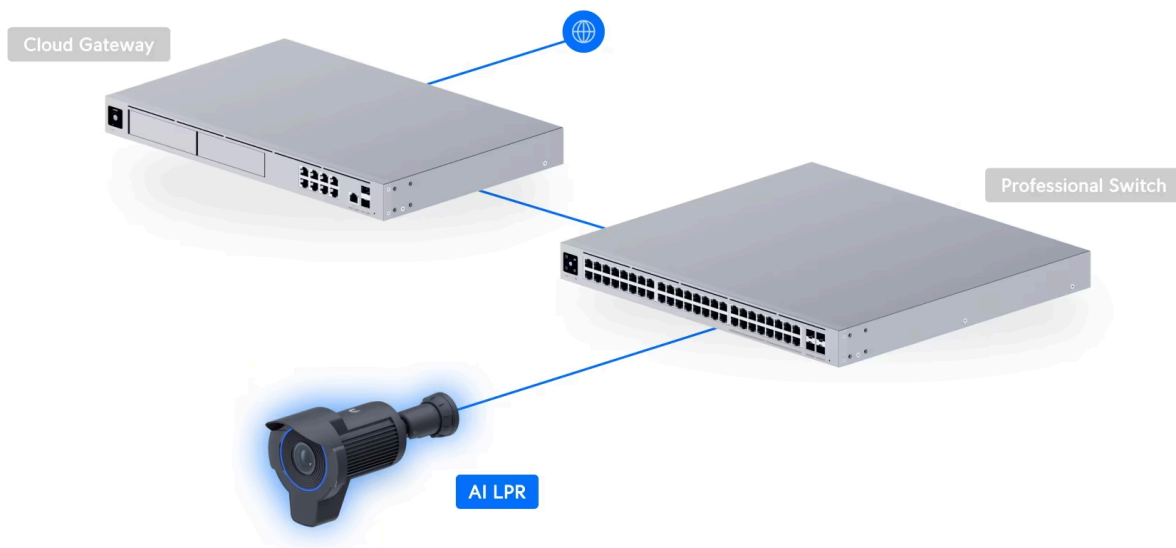

### Ubiquiti UniFi AI LPR Black

Specializovaná **8Mpx** kamera s **3násobným optickým zoomem** a infračerveným nočním viděním s dosahem až **15 m** optimalizovaná pro **rozpoznávání registračních značek vozidel** jedoucích rychlostí až **90 km/h**.

Kamera poskytuje čistý a ostrý obraz v **rozlíšení 3840 × 2160 při 30 fps**. Podporuje **PoE+ napájení (42,5-57 V DC)**. Balení neobsahuje PoE injektor.

Váš prohlížeč nepodporuje video HTML5.

- 8 Mpx senzor (1/1.8") & rozlišení 3840 × 2160 při 30 fps (16 : 9)
- Úhel záběru: 35-109,9° horizontálně, 19,8-60° vertikálně, 40-127,7° diagonálně
- 3x optický zoom
- Vestavěné IR LED diody s dosahem 15 m pro noční vidění
- Voděodolnost dle IP66 + odolnost IK04 (antivandal)
- Rozpoznávání registračních značek vozidel
- Inteligentní detekce osob, vozidel a zvířat
- Integrovaný mikrofon
- ARM Cortex-A53 procesor
- Podpora PoE+ 42,5-57 V DC (injektor není součástí balení)
- Součástí balení jsou montážní sady na stěnu, strop a sloup