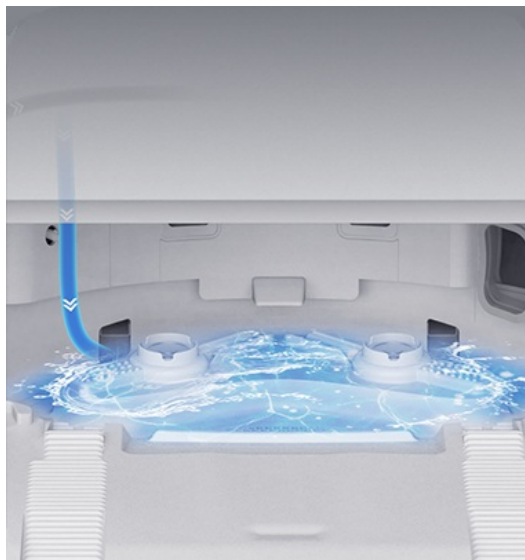

Popis**EZVIZ RS20 Pro - jeden robot pro víceúčelový úklid**

S **robotickým vysavačem EZVIZ RS20 Pro** se z každého úklidu stane automatizovaná a pohodová činnost. Tento špičkový model je navržen pro **zametání, vysávání, mopování**, k tomu všemu přidá ještě **automatické vyprazdňování prachové nádoby** a další procesy, takže po nastavení a spuštění se o nic nemusíte starat. Robotický vysavač EZVIZ RS20 Pro **detekuje koberce i tvrdé podlahy**, na které se vypraví s pečlivě připravenými mopy a plnou nádržkou vody s čisticím roztokem. Doplnění do robota probíhá automaticky a vy máte absolutně volné ruce.

Sací výkon 7200 Pa je ideální pro hlubkové vysávání koberců, na kterých nezůstane drobek, vlas ani srst vašeho domácího mazlíčka. Samozřejmostí je **pokročilý systém detekce pro rozpoznávání překážek**, takže se robot **EZVIZ RS20 Pro** prosmýkne kolem předmětů na zemi. Trasu a plochu vytvoříte formou **úklidové mapy v mobilní aplikaci EZVIZ**.

Víceúčelová základna

Základna většiny robotických vysavačů slouží jenom k napájení. **Stanice robotického vysavače EZVIZ RS20 Pro** však umožňuje také **automatickou instalaci hlav mopy**, jejich mytí, **zbavení prachu a nečistot** a následné **sušení**. Vy nemusíte dělat vůbec nic. **Prachový sáček o objemu 5 l** je natolik velký, že jeho výměnu můžete dělat klidně jednou **až za 120 dní**.