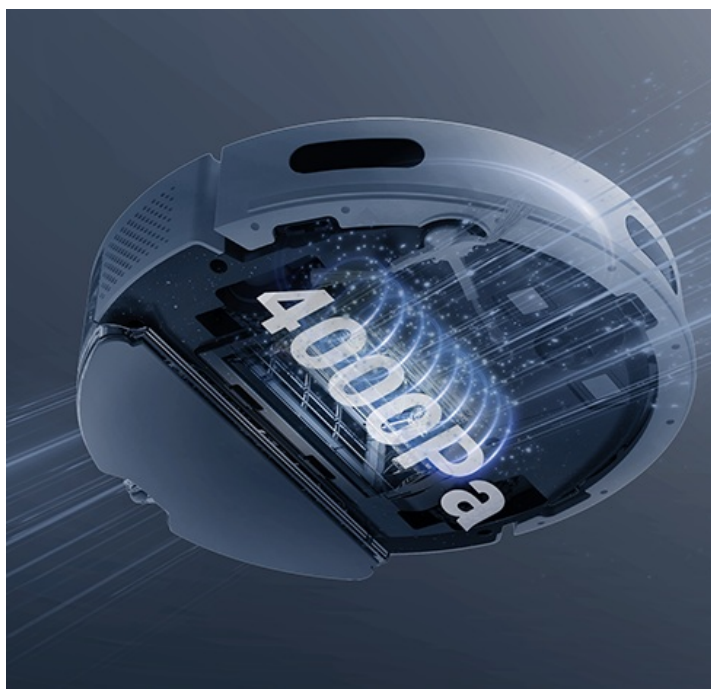

24 měs.

Stav:

Nové zboží

Popis

Robotický vysavač EZVIZ RE4 Plus - pro váš úklid i klid

Výkonný robotický vysavač EZVIZ RE4 Plus s mopem, který usnadní úklid domácnosti a vám život. Je ideální volbou jak pro vysávání, tak vytírání. **Integrovaný navigační systém s LDS LiDAR** zajišťuje přesné naplánování trasy a vyčištění každého koutu v místnosti. Ve spojení s **mobilní aplikací EZVIZ** můžete nastavit funkce a plán úklidu jednoduše pomocí pár klepnutí.

Čistý byt bez námahy

Robotický vysavač EZVIZ RE4 Plus disponuje **prachovým sáčkem o objemu 4 l**. Pojme tak velké množství prachu a je ideální pro častý a poctivý úklid. Díky **funkci automatického vyprazdňování** se nemusíte o nic starat. Tento extra velký sáček stačí vyměnit až za 90 dní. Mezi další přednosti patří **vysoký sací výkon**, který absorbuje prach, srst domácích mazlíčků a další hrubé nečistoty na vašem koberci. Speciálně při vysávání koberců oceníte **funkci zesíleného sání**, která odstraní hůře odnímatelné nečistoty, jako jsou vlasy, zvířecí chlupy apod. Pro úklid podlah se pak uplatní **funkce mopování**.

Robot **EZVIZ RE4 Plus** disponuje **300ml nádržkou na vodu**, takže klidně vyčře podlahy v celém bytě. Přesná **detekce pohybu LDS LiDAR** ve spolupráci s infračervenými senzory efektivně reaguje na překážky a volí optimální trasu čištění. Skvěle se tak uplatní i v prostorově náročnějších prostředích.

EZVIZ RE4 Plus

Vysoce výkonný **robotický vysavač a mop**, který přináší komplexní řešení pro úklid domácnosti. Díky pokročilé technologii navigace **LDS LiDAR** a **automatickému vyprázdňení prachového zásobníku** nabízí bezproblémový provoz **až na 90 dní**. Kombinuje čtyři hlavní funkce - **zametání, vysávání, mopování a vyprazdňování**.