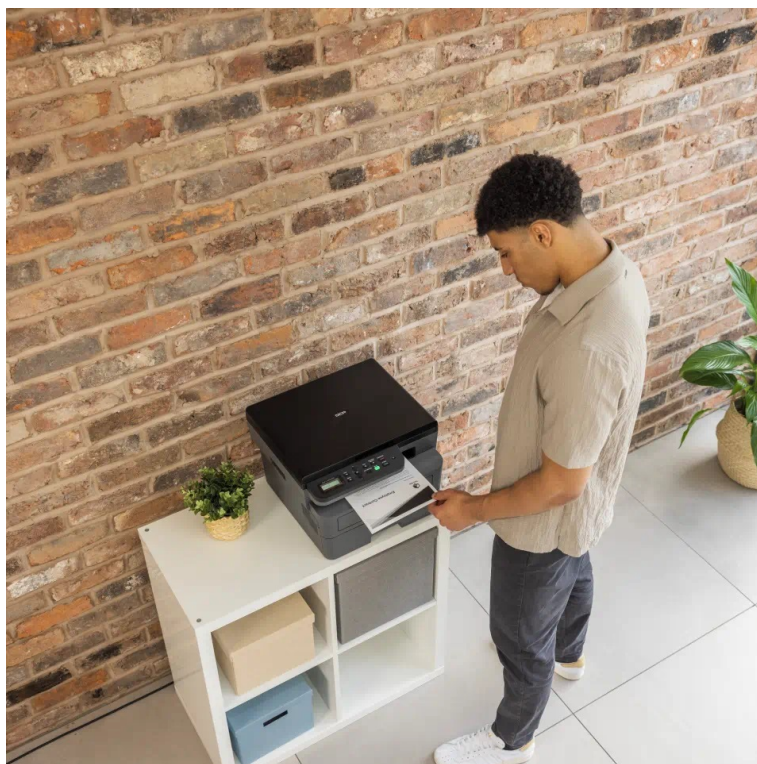

Záruka:

24 měs.

Stav:

Nové zboží

Popis

Brother DCP-L2622DW - buďte produktivní s oboustranným tiskem

Multifunkční tiskárna Brother DCP-L2622DW nabízí klíčové funkce pro chod firemní kanceláře nebo menší pracovní skupiny. Tiskárna v sobě integruje také **kopírku** a **skener**, takže s jedním zařízením obsáhnete veškerou každodenní agendu. Díky **rychlosti tisku až 34 stran za minutu** podporuje svižnou produkci dokumentů.