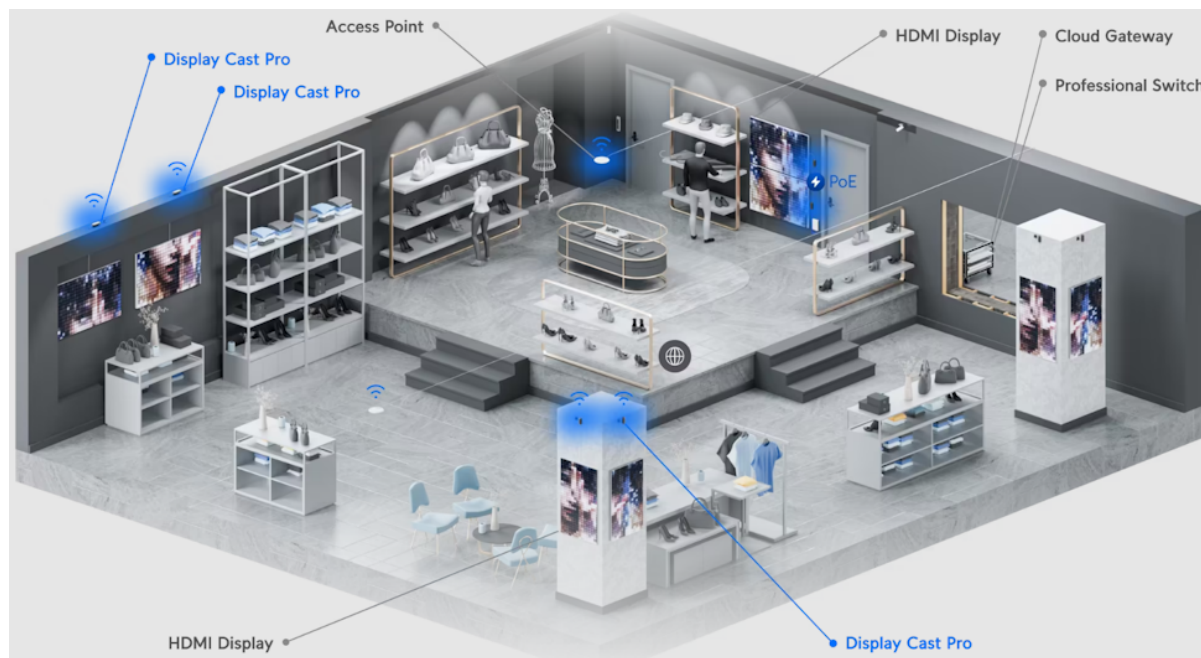

Stav: Nové zboží

Popis

Ubiquiti Connect Display Cast Pro

Zobrazovací zařízení, které okamžitě přemění jakýkoli **HDMI** displej na spravované zařízení **digital signage**. Podporuje přehrávání multimediálního obsahu, webový režim a možnost připojení periferií pomocí **USB-C** portu.

Přenosný modul umožňuje prezentovat vlastní multimediální playlisty vytvořené v aplikaci UniFi Connect na libovolném displeji kompatibilním s rozhraním HDMI. Poháněný je osmijádrovým procesorem **Arm Cortex-A78**, doplněný o **8 GB** operační paměti. Pro uložení médií disponuje interním úložištěm o kapacitě **32 GB**. Napájení je řešeno skrze **PoE** nebo **USB-C adaptér**.

- Připojení k jakémukoli displeji kompatibilnímu s HDMI
- Automatické zapnutí/vypnutí displeje pomocí HDMI CEC
- Podpora PoE
- Montážní sada včetně úchytky na zeď součástí balení
- Možnost připojení klávesnice a myši pomocí USB-C
- Aplikace pro správu - UniFi Connect web (verze 3.14.6 a novější) & UniFi Connect iOS a Android (verze 2.18.1 a novější)