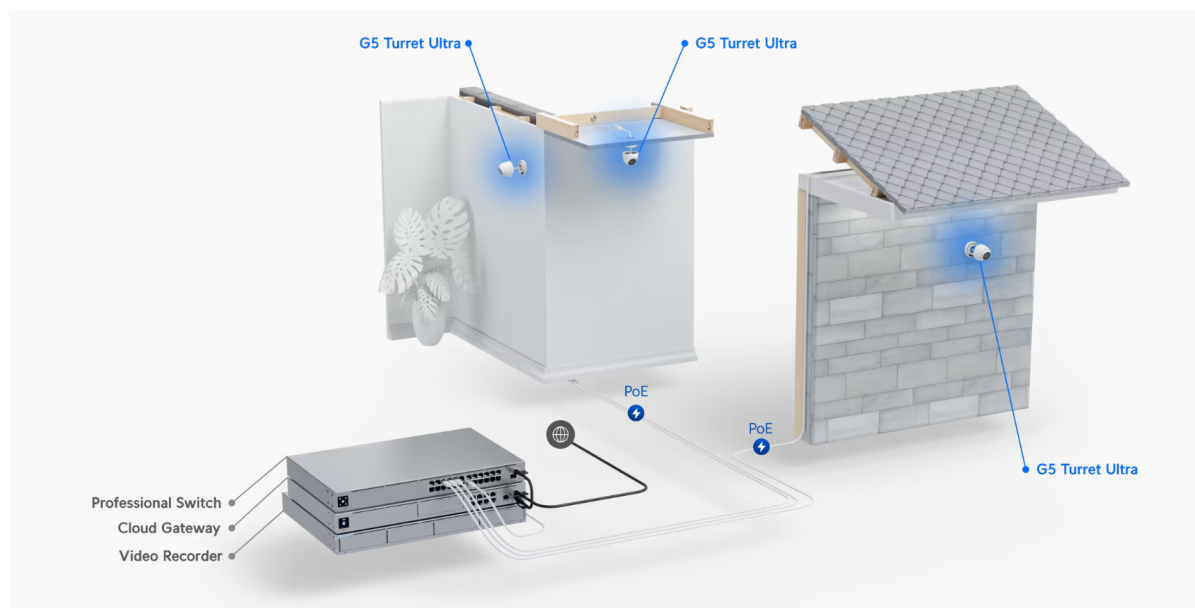

### Ubiquiti UniFi G5 Turret Ultra

Kamera UniFi G5 Turret Ultra poskytuje čistý a ostrý obraz v **rozlišení 2688 × 1512 při 30 fps** s možností nočního vidění na vzdálenost až 30 m.

Kamera podporuje **PoE napájení (37-57 V DC)**. Balení neobsahuje PoE injektor.

- 4 Mpx CMOS senzor (1/2.4") & rozlišení 2688 × 1512 při 30 fps (16 : 9)
- Úhel záběru: 102,4° horizontálně, 54,9° vertikálně, 120,6° diagonálně
- Vestavěné IR LED diody a automatický IR cut filtr pro lepší noční vidění
- Voděodolnost dle IP66 + odolnost IK04 (antivandal)
- Integrovaný mikrofon (lze softwarově vypnout)
- ARM Dual-Core Cortex-A7 procesor/čip
- Podpora PoE 37-57 V DC (injektor není součástí balení)