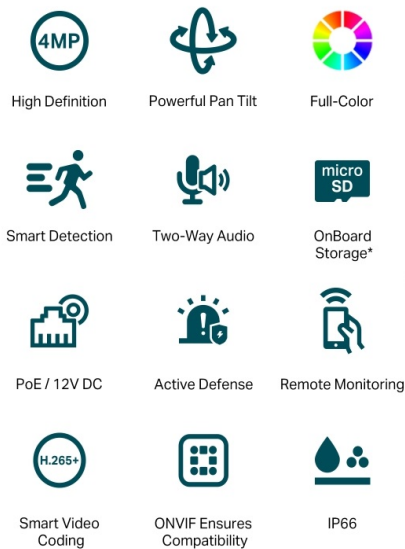

Díky **funkci auto tracking** dokáže sledovat pohyb podezřelého objektu a zaznamenat klíčovou situaci. **4Mpx IP kamera TP-Link VIGI C540** podporuje připojení pomocí kabelu RJ-45. Pomocí **aplikace TP-Link VIGI** pak můžete dění sledovat kdykoli a odkudkoli skrze smartphone. Samozřejmostí je pevná a **vodotěsná konstrukce dle certifikace IP66**, což ochrání kameru i v nepříznivých venkovních podmínkách.

Vzdálený dohled

Chytré kódování videa

ONVIF pro zajištění kompatibility

IP66

- **Vysoké rozlišení 4 Mpx:** Více než dost pixelů na to, aby kamera zachytila některé diskrétnější detaily.
- **Nepřetržitě barevné snímání:** Díky vysoce citlivému snímači a bílému LED přísvitu můžete spoléhat na 24hodinové snímání barevných detailů i v úplné tmě.
- **Výkonná funkce otáčení a naklápění:** Inteligentnější možnosti monitorování klíčových oblastí a zvýšení bezpečnosti vašeho majetku nabízejí přizpůsobitelné trasy střežení a automatické sledování.
- **Krytí IP66:** Spolehlivé krytí IP66 zajišťuje stabilní provoz i v náročných venkovních podmínkách.
- **Inteligentní detekce:** Aktivně detekuje neobvyklé události, jako je narušení vytyčené oblasti a překročení hranice, a ihned vám zašle oznámení.
- **Aktivní obrana:** Varujte a odraďte možné vetřelce pomocí zvukových a světelných alarmů v případě detekce nestandardních situací.
- **H.265+:** Kamery přenášejí komprimovaný křišťálově čistý obraz, aniž by využívaly další šířku pásma, a šetří tak místo na disku, snižují zatížení sítě a náklady na monitorování – to vše bez snížení kvality obrazu.
- **PoE+/12 V DC:** Dva typy napájecích zdrojů vám poskytnou nejen větší pohodlí, ale také pozoruhodně usnadní zapojení.
- **Vzdálená správa:** Spravujte své zabezpečení přímo z dlaně pomocí aplikace VIGI.