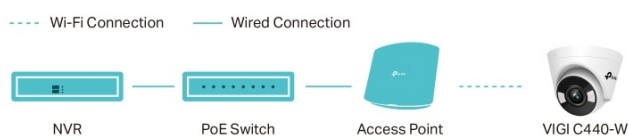

Stav: Nové zboží

Popis

TP-Link VIGI C440-W - dohlíží na bezpečnost ve dne v noci

IP kamera TP-Link VIGI C440-W s plnobarevným nočním viděním, která se postará o zabezpečení prostoru. Disponuje snímačem CMOS, který zachycuje obraz ve vysokém rozlišení, a je ideální pro nepřetržitý monitoring ve dne i v noci. Model **TP-Link VIGI C440-W** podporuje maximální **rozlišení 4 Mpx** a sledování okolí v barvách. Díky **podpoře bezdrátového připojení** je konektivita rychlá a jednoduchá všude, kde je pokrytí Wi-Fi signálem.

Remote Monitoring

Smart Video
Coding

ONVIF Ensures
Compatibility

Kamera TP-Link VIGI C440-W nabízí **funkce inteligentní detekce**, a kromě zachycení pohybu vás upozorní také na narušení prostoru, překročení linie nebo na záměrně zablokování zorného pole. O veškerých aktivitách a událostech, které nastanou, jste okamžitě informováni na své mobilní zařízení. Ve spojení se **zabudovaným mikrofonom a reproduktorem** můžete také ihned náležitě reagovat formou **obousměrné komunikace**.

TP-Link VIGI C440-W 4 mm

4megapixelová IP kamera typu **turret** nabízí snímač **1/3" CMOS** s rozlišením **2560 × 1440** obrazových bodů a podporu **DWDR**. Připojení lze jednoduše realizovat pomocí **RJ-45 portu**, nebo bezdrátově skrze **Wi-Fi**. Díky **aplikaci TP-Link VIGI** lze sledovat dění **24 hodin denně, 7 dní v týdnu** odkudkoli skrze váš smartphone. Spolehlivý systém nočního vidění

Úhel záběru: 80° horizontálně, 43,2° vertikálně, 94,2° diagonálně

Rozhraní a protokoly:

Rozhraní: 1× RJ-45, Wi-Fi

Video komprese: H.265+, H.265, H.264+, H.264

Slot paměťových karet: ano, microSD (max. 256 GB)