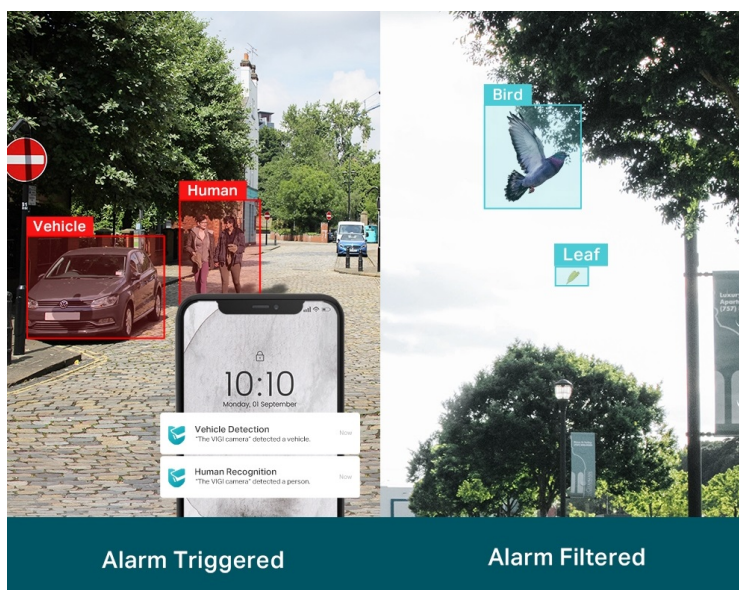

### TP-Link VIGI C330I - venkovní zabezpečení v provedení bullet

Venkovní IP kamera TP-Link VIGI C330I typu bullet, která nabízí vysoké **rozišení 3 Mpx**. Díky tomu zachytí ostrý obraz s některými jemnějšími detaily. Vzhledem k **odolné konstrukci s certifikací IP67** je vhodná pro dohled nad venkovními prostory rodinných domů, okolí firem, staveb apod. Uplatní se nejenom při **rozpoznávání osob, ale také vozidel**.

Integrované čipy využívají **algoritmy umělé inteligence** a efektivně tak rozliší lidské postavy nebo auta od jiných objektů. **Pokročilé detekce** pak umožní rozpoznat například narušení oblasti, odstranění předmětu, překročení hranice nebo třeba neoprávněnou manipulaci s kamerou. Samozřejmostí je také **podpora mobilní aplikace TP-Link VIGI**, abyste dění mohli sledovat kdykoli a kdekoli skrze displej smartphonu.

### TP-Link VIGI C330I 6 mm

**3megapixelová IP** kamera typu **bullet** nabízí snímač **1/2,8" CMOS** s rozlišením **2304 x 1296** obrazových bodů, **citlivost 0,1 lux (barevně)** a podporu **DWDR**. Připojení lze jednoduše realizovat pomocí **RJ-45 portu**. Díky **aplikaci TP-Link VIGI** lze sledovat dění **24 hodin denně, 7 dní v týdnu** odkudkoli skrze váš smartphone. Spolehlivý systém nočního vidění zajišťuje, že kamera funguje dobře i za špatných světelných podmínek a zaznamenává dění pro budoucí kontrolu. Dva způsoby napájení vám poskytnou nejen větší pohodlí, ale také mimořádně usnadní zapojení.