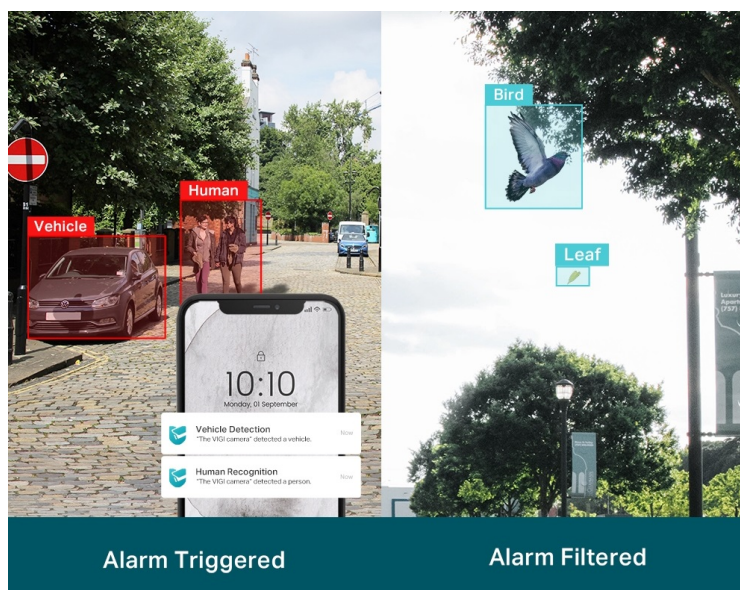

Záruka:

24 měs.

Stav:

Nové zboží

Popis

TP-Link VIGI C330I - venkovní zabezpečení v provedení bullet

Venkovní IP kamera TP-Link VIGI C330I typu bullet, která nabízí vysoké rozlišení 3 Mpx. Díky tomu zachytí ostrý obraz s některými jemnějšími detaily. Vzhledem k **odolné konstrukci s certifikací IP67** je vhodná pro dohled nad venkovními prostory rodinných domů, okolí firem, staveb apod. Uplatní se nejenom při **rozpoznávání osob, ale také vozidel**.

Integrované čipy využívají **algoritmy umělé inteligence** a efektivně tak rozliší lidské postavy nebo auta od jiných objektů. **Pokročilé detekce** pak umožní rozpoznat například narušení oblasti, odstranění předmětu, překročení hranice nebo třeba neoprávněnou manipulaci s kamerou. Samozřejmostí je také **podpora mobilní aplikace TP-Link VIGI**, abyste dění mohli sledovat kdykoli a kdekoli skrze displej smartphonu.

TP-Link VIGI C330I 2,8 mm

3megapixelová IP kamera typu **bullet** nabízí snímač **1/2,8" CMOS** s rozlišením **2304 x 1296** obrazových bodů, **citlivost 0,1 lux (barevně)** a podporu **DWDR**. Připojení lze jednoduše realizovat pomocí **RJ-45 portu**. Díky **aplikaci TP-Link VIGI** lze sledovat dění **24 hodin denně, 7 dní v týdnu** odkudkoli skrze váš smartphone. Spolehlivý systém nočního vidění zajišťuje, že kamera funguje dobře i za špatných světelných podmínek a zaznamenává dění pro budoucí kontrolu. Dva způsoby napájení vám poskytnou nejen větší pohodlí, ale také mimořádně usnadní zapojení.