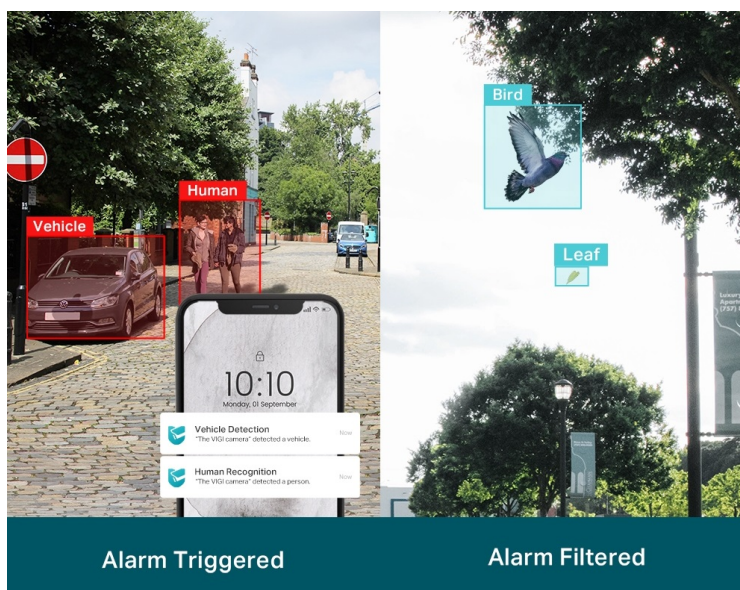

Venkovní IP kamera TP-Link VIGI C320I typu bullet, která nabízí vysoké **rozišení 2 Mpx**. Díky tomu zachytí ostrý obraz s některými jemnějšími detaily. Vzhledem k **odolné konstrukci s certifikací IP67** je vhodná pro dohled nad venkovními prostory rodinných domů, okolí firem, staveb apod. Uplatní se nejenom při **rozpoznávání osob, ale také vozidel**.

Integrované čipy využívají **algoritmy umělé inteligence** a efektivně tak rozliší lidské postavy nebo auta od jiných objektů. **Pokročilé detekce** pak umožní rozpoznat například narušení oblasti, odstranění předmětu, překročení hranice nebo třeba neoprávněnou manipulaci s kamerou. Samozřejmostí je také **podpora mobilní aplikace TP-Link VIGI**, abyste dění mohli sledovat kdykoli a kdekoli skrze displej smartphonu.

TP-Link VIGI C320I 4 mm

2megapixelová IP kamera typu bullet nabízí snímač **1/3" CMOS** s rozlišením **1920 x 1080** obrazových bodů, **citlivost 0,1 lux (barevně)** a podporu **DWDR**. Připojení lze jednoduše realizovat pomocí **RJ-45 portu**. Díky **aplikaci TP-Link VIGI** lze sledovat dění **24 hodin denně, 7 dní v týdnu** odkudkoli skrze váš smartphone. Spolehlivý systém nočního vidění zajišťuje, že kamera funguje dobře i za špatných světelných podmínek a zaznamenává dění pro budoucí kontrolu.