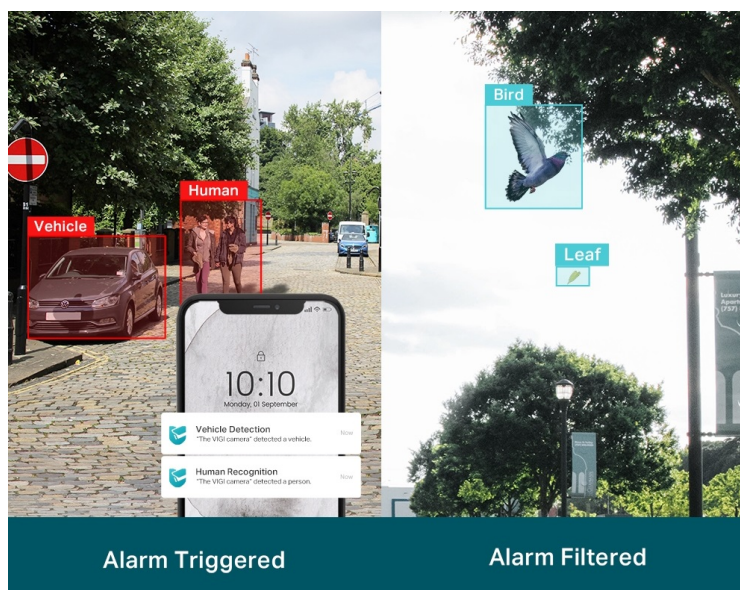

### TP-Link VIGI C320I - venkovní zabezpečení v provedení bullet

Venkovní IP kamera TP-Link VIGI C320I typu bullet, která nabízí vysoké **rozišení 2 Mpx**. Díky tomu zachytí ostrý obraz s některými jemnějšími detaily. Vzhledem k **odolné konstrukci s certifikací IP67** je vhodná pro dohled nad venkovními prostory rodinných domů, okolí firem, staveb apod. Uplatní se nejenom při **rozpoznávání osob, ale také vozidel**.

Integrované čipy využívají **algoritmy umělé inteligence** a efektivně tak rozliší lidské postavy nebo auta od jiných objektů. **Pokročilé detekce** pak umožní rozpoznat například narušení oblasti, odstranění předmětu, překročení hranice nebo třeba neoprávněnou manipulaci s kamerou. Samozřejmostí je také **podpora mobilní aplikace TP-Link VIGI**, abyste dění mohli sledovat kdykoli a kdekoli skrze displej smartphonu.