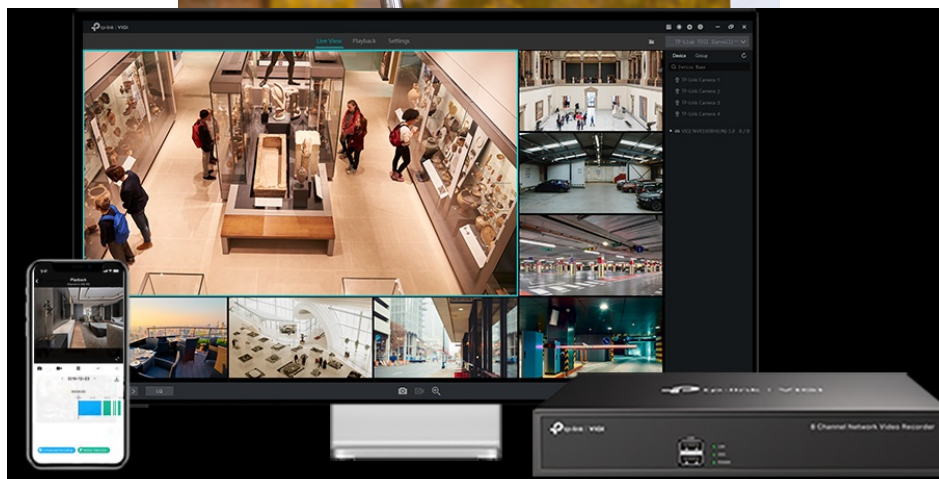

### TP-Link VIGI C250 - bezpečnost v dome balení

**Kompaktní IP kamera TP-Link VIGI C250** pro zabezpečení venkovního prostoru. Nabízí **vyšší rozlišení 5 Mpx**, díky čemuž zachytí ostrý obraz s potřebnými detaily. Uplatní se nejenom **při rozpoznávání osob, ale také vozidel**. Robustní konstrukce s pevným krytem splňuje **stupeň krytí IK10 a IP67**, čímž zajišťuje odolnost proti vandalismu i nepříznivým vnějším podmínkám.

Integrované čipy využívají **algoritmy umělé inteligence** a efektivně tak rozliší lidské postavy nebo auta od jiných objektů.

**Pokročilé detekce** pak umožní rozpoznat například narušení oblasti, odstranění předmětu, překročení hranice nebo třeba neoprávněnou manipulaci s kamerou. Samozřejmostí je také podpora **mobilní aplikace TP-Link VIGI**, abyste dění mohli sledovat kdykoli a kdekoli skrze displej smartphonu.

### TP-Link VIGI C250 4 mm

**5megapixelová IP** kamera typu **domo** nabízí snímač **1/2.7" CMOS** s rozlišením **2880 x 1620** obrazových bodů, **citlivost 0,005 lux** a podporu **WDR (120 dB)**. Připojení lze jednoduše realizovat pomocí **RJ-45 portu**. Díky **aplikaci TP-Link VIGI** lze sledovat dění **24 hodin denně, 7 dní v týdnu** odkudkoli skrze váš smartphone. Spolehlivý systém nočního vidění zajišťuje, že kamera funguje dobře i za špatných světelných podmínek a zaznamenává dění pro budoucí kontrolu. Dva způsoby napájení vám poskytnou nejen větší pohodlí, ale také mimořádně usnadní zapojení.