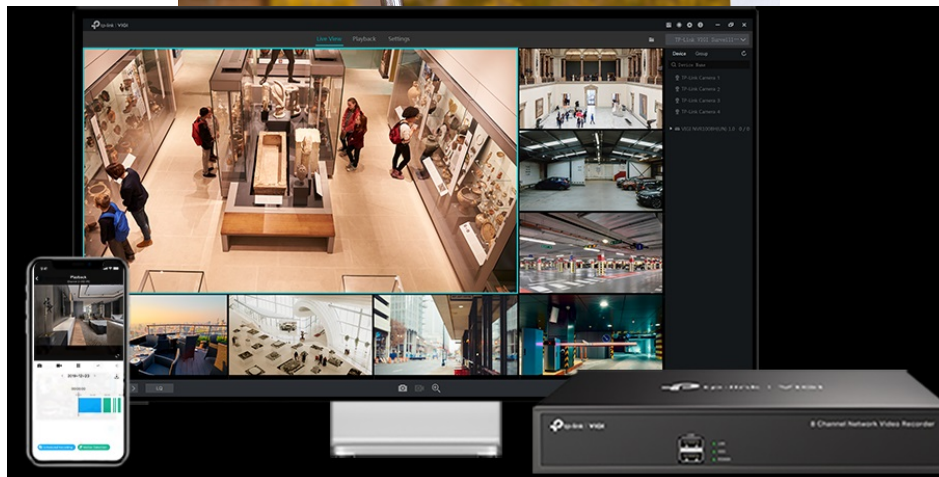

24 měs.

Stav:

Nové zboží

Popis

TP-Link VIGI C230I - bezpečnost v dome balení

Kompaktní IP kamera TP-Link VIGI C230I pro široké záběry. Nabízí **vysoké rozlišení 2 Mpx**, díky čemuž zachytí ostrý obraz s množstvím jemných detailů. Je vhodná pro dohled v rozmanitých prostorách a uplatní se nejenom **při rozpoznávání osob, ale také vozidel**.

Integrované čipy využívají **algoritmy umělé inteligence** a efektivně tak rozliší lidské postavy nebo auta od jiných objektů. **Pokročilé detekce** pak umožní rozpoznat například narušení oblasti, odstranění předmětu, překročení hranice nebo třeba

neoprávněnou manipulaci s kamerou. Samozřejmostí je také podpora **mobilní aplikace TP-Link VIGI**, abyste dění mohli sledovat kdykoli a kdekoli skrze displej smartphonu.

TP-Link VIGI C230I 2,8 mm

3megapixelová IP kamera typu **dome** nabízí snímač **1/2,8" CMOS** s rozlišením **2304 x 1296** obrazových bodů, **citlivost 0,1 lux (barevně)** a podporu **DWDR**. Připojení lze jednoduše realizovat pomocí **RJ-45** portu. Díky **aplikaci TP-Link VIGI** lze sledovat dění **24 hodin denně, 7 dní v týdnu** odkudkoli skrze váš smartphone. Spolehlivý systém nočního vidění zajišťuje, že kamera funguje dobře i za špatných světelných podmínek a zaznamenává dění pro budoucí kontrolu. Dva způsoby napájení vám poskytnou nejen větší pohodlí, ale také mimořádně usnadní zapojení.