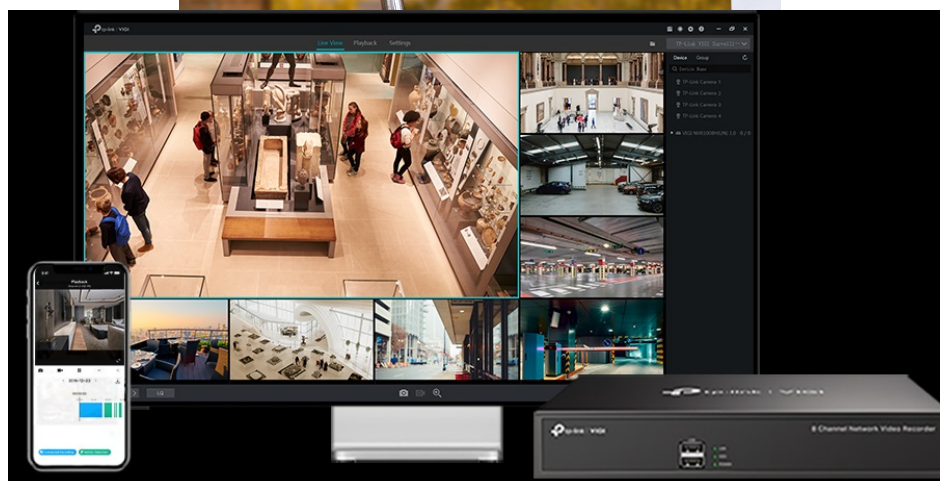

TP-Link VIGI C220I - bezpečnost v dome balení

Kompaktní IP kamera TP-Link VIGI C220I pro zabezpečení venkovního prostoru. Nabízí **vysoké rozlišení 2 Mpx**, díky čemuž zachytí ostrý obraz s potřebnými detaily. Uplatní se nejenom **při rozpoznávání osob, ale také vozidel**. Robustní konstrukce s pevným krytem splňuje **stupeň krytí IK10 a IP67**, čímž zajišťuje odolnost proti vandalismu i nepříznivým vnějším podmínkám.

Integrované čipy využívají **algoritmy umělé inteligence** a efektivně tak rozliší lidské postavy nebo auta od jiných objektů.

Pokročilé detekce pak umožní rozpoznat například narušení oblasti, odstranění předmětu, překročení hranice nebo třeba neoprávněnou manipulaci s kamerou. Samozřejmostí je také podpora **mobilní aplikace TP-Link VIGI**, abyste dění mohli sledovat kdykoli a kdekoli skrze displej smartphonu.

TP-Link VIGI C220I 4 mm

2megapixelová IP kamera typu **domo** nabízí snímač **1/3" CMOS** s rozlišením **1920 x 1080** obrazových bodů, **citlivost 0,1 lux (barevně)** a podporu **DWDR**. Připojení lze jednoduše realizovat pomocí **RJ-45** portu. Díky **aplikaci TP-Link VIGI** lze sledovat dění **24 hodin denně, 7 dní v týdnu** odkudkoli skrze váš smartphone. Spolehlivý systém nočního vidění zajišťuje, že kamera funguje dobře i za špatných světelných podmínek a zaznamenává dění pro budoucí kontrolu. Napájení je zajištěno pomocí PoE.