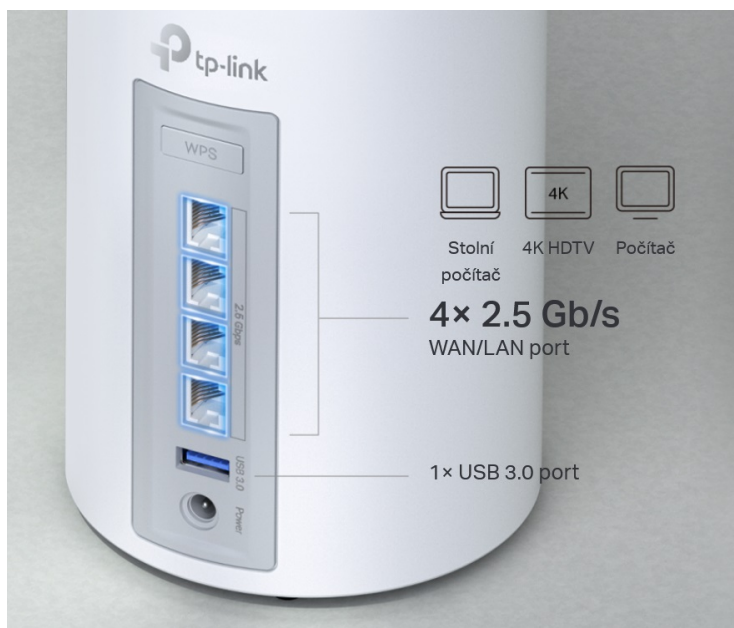

Stav: Nové zboží

Popis

TP-Link Deco BE65 - ať je Wi-Fi síť všude

Access point TP-Link Deco BE65 v provedení tzv. Mesh systému umožní **celoplošné pokrytí domácnosti Wi-Fi signálem**. Představuje zcela nové možnosti bezdrátové sítě, která staví na špičkové výkonu, propustnosti, ochraně proti rušení a v neposlední řadě také na vyšší efektivitě datových přenosů.

Podporuje **3pásmovou Wi-Fi** a **nejnovější standard Wi-Fi 7**, který vám zprostředkuje možnosti sítě naplno, respektive plnou rychlostí. Bezprecedentní tempo vám umožní využívat multigigabitové připojení v celé domácnosti. **Čtveřice portů 2,5 Gb/s portů** se postará o výrazně svižnější domácí internet, ať už používáte desktop, notebook nebo třeba chytrou 4K televizi. Port **USB 3.0** se uplatní při budoucím rozšíření domácí sítě.

Nekompromisní připojení v každé situaci

Technologie Wi-Fi 7 MLO razantně zvyšuje rychlost datových přenosů u bezdrátového i kabelového připojení. Díky tomu se můžete těšit ze silnější a flexibilní konektivity na svých zařízeních. Pro větší míru zabezpečení lze v rámci **Access pointu TP-Link Deco BE65** vytvořit soukromou IoT síť přímo pro vaši domácnost. Samostatné Mesh jednotky umožňují přepínání mezi zařízeními, takže se můžete volně pohybovat po místnosti a při tom nerušeně sledovat streamovaný obsah. Nastavení a správu přístroje **TP-Link Deco BE65** máte pod kontrolou pomocí uživatelsky přívětivé **aplikace TP-Link Deco**.