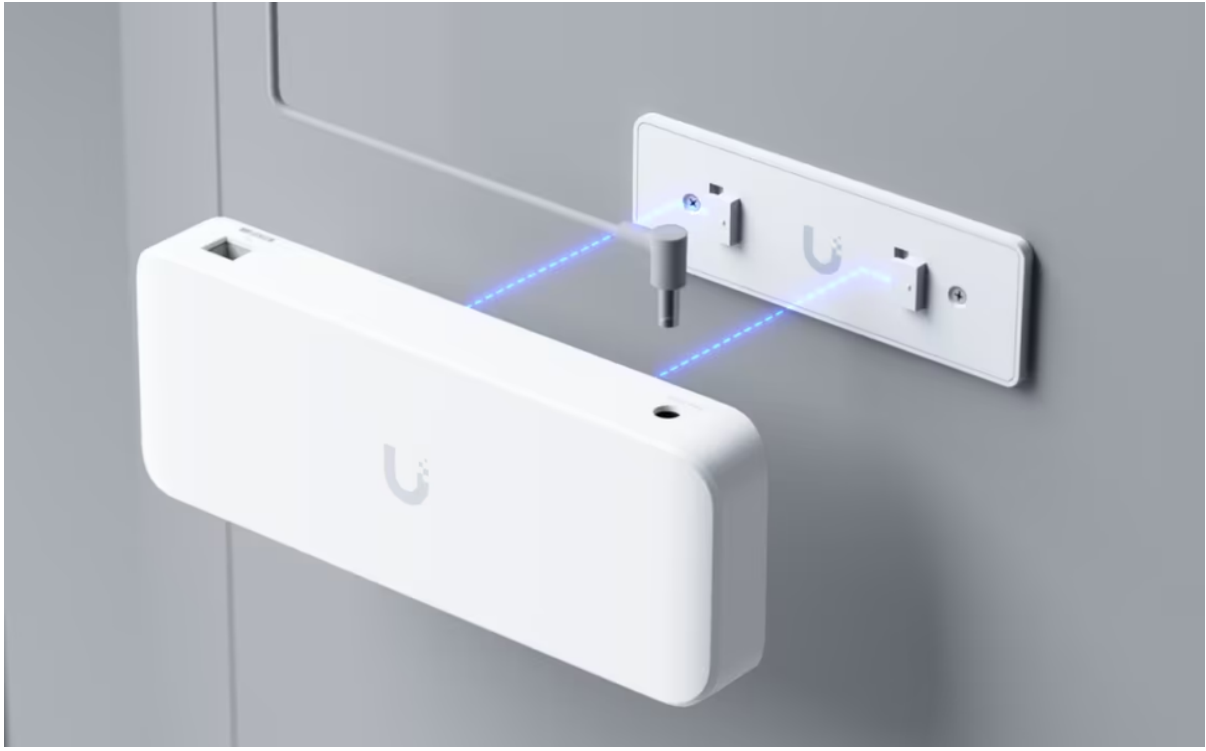

### Manuál (montážní návod):

[Ubiquiti UniFi Switch Ultra](#)

---

\* With PoE++ input.