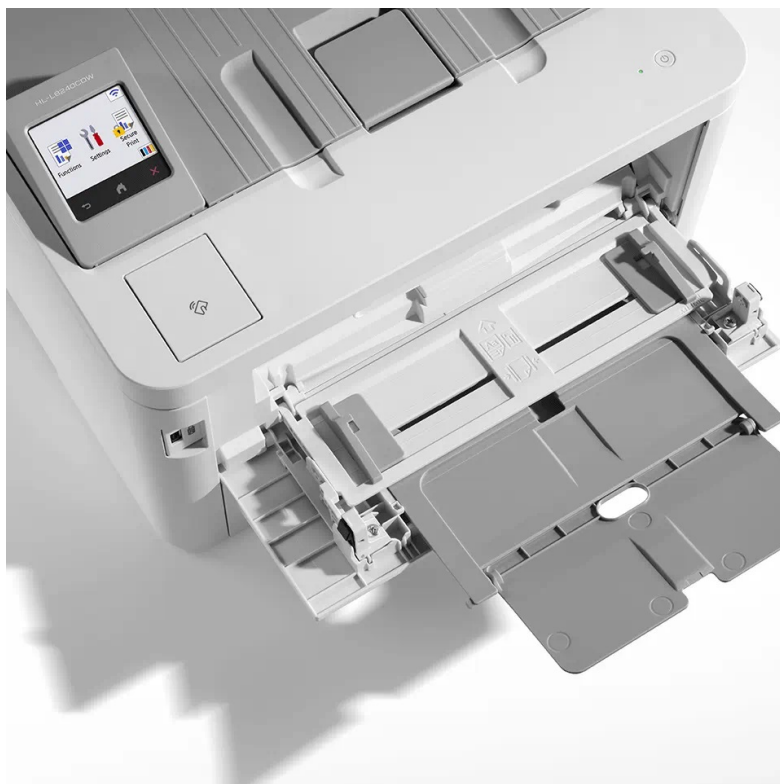

24 měs.

Stav:

Nové zboží

Popis

Tiskárna Brother HL-L8240CDW - nastavena na firemní provoz

Barevná LED tiskárna Brother HL-L8240CDW, která šetří místem i časem. Je navržena pro kvalitní a rychlý tisk tempem **až 30 stran za minutu**. Díky tomu podpoří bezproblémový chod kanceláře i pracovní skupiny. Je rovněž vhodná do domácnosti. **Pro bezdrátové připojení slouží rozhraní Wi-Fi**. Po snadné integraci do sítě můžete tiskárnu **Brother HL-L8240CDW** pohodlně ovládat pomocí **dotykového LCD displeje**.

Mezi funkce, které šetří čas a snižují provozní náklady, patří funkce **automatického oboustranného tisku**. Během okamžiku a bez postávání před tiskárnou máte dokumenty připravené. Stačí je jen sebrat. Tento model je vybaven rovněž **USB host portem** pro přímý tisk z přenosných USB zařízení nebo technologií **NFC**.

Brother HL-L8240CDW

Barevná **LED** tiskárna formátu **A4** nabízející rozlišení tisku **600 × 600 DPI** a rychlost tisku až 30 stran za minutu černobíle i barevně. Vybavena je zásobníkem papíru s kapacitou **250 listů**. Potěší též **automatický duplexní tisk** s rychlostí až 12 stran za minutu. Ovládání je velmi snadné díky **2,7" dotykovému LCD** displeji. Tiskárnu je možné připojit jak drátově přes **USB** či **LAN** port, tak bezdrátově skrze **Wi-Fi**.