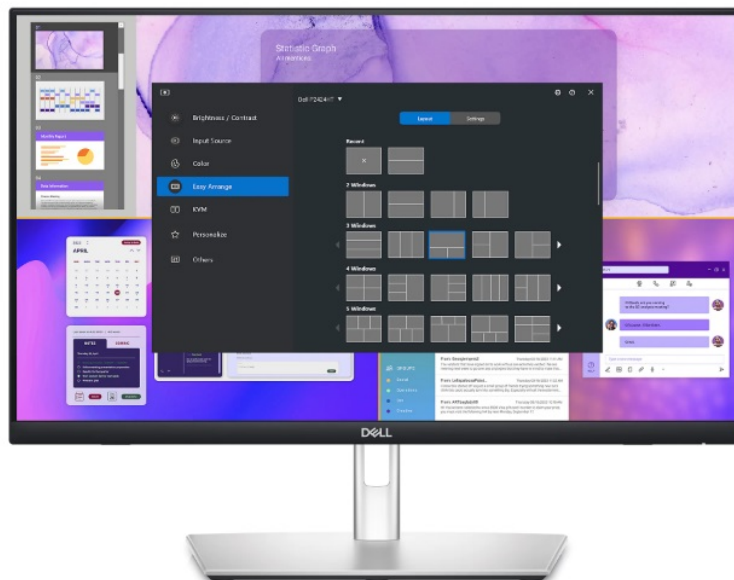

### Vysoké pracovní nasazení díky dotykovému displeji Dell Professional P2424HT

**Dotykový LED monitor Dell Professional P2424HT**, který podpoří vaši produktivitu. Poskytne vám plochu s **úhlopříčkou 24 palců**, která vám přehledně zprostředkuje aplikace, multimediální obsah nebo internetové stránky v ostrém **Full HD rozlišení**. Díky **dotykovému displeji** je kontrola a ovládání obrazovky rychlé a intuitivní. Ovládněte pracovní postupy a dokončete své projekty včas a přirozeně. Kromě kvalitního zobrazení potěší **monitor Dell Professional P2424HT** také svou výbavou a konektivitou. Disponuje **integrováním reproduktorem** o celkovém výkonu 3 W pro standardní ozvučení.

Nechybí rozhraní pro **připojení k internetu skrze RJ-45** a další porty pro moderní konektivitu **USB-C, DisplayPort** a další. Speciálně navržený **výškově nastavitelný stojan** umožní bezproblémovou práci a využití celé plochy na maximum. Snadno se přizpůsobí činnosti v sedě, takže máte k dispozici celou obrazovku. Pomocí dotyku prstů můžete surfovat po internetu, tvořit poznámky, plynule využívat gesta, posouvat, přejíždět a další úkony zcela intuitivně. **Technologie ComfortView Plus** snižuje množství modrého světla a chrání vaše oči při každodenní práci a dlouhodobém sledování.

### Dell Professional P2424HT

Dotykový LED monitor s úhlopříčkou **23,8"** disponující Full HD rozlišením **1920 x 1080** obrazových bodů s poměrem stran **16 : 9**. Nabízí jas **300 cd/m<sup>2</sup>**, kontrastní poměr **1000 : 1**, dobu odezvy **8 ms** a pokrytí 99 % sRGB barevné palety. Pozorovací úhly **178° horizontálně i vertikálně** zaručí skvělou viditelnost z jakéhokoliv úhlu. O základní ozvučení se stará

## ZÁKLADNÍ SPECIFIKACE

**Typ panelu:** IPS

**Úhlopříčka:** 23,8"

**Poměr stran:** 16 : 9

**Rozlišení:** 1920 × 1080 px

**Kontrastní poměr:** 1000 : 1

**Doba odezvy:** 8 ms

**Rozhraní:** 1× HDMI, 1× DisplayPort, 3× USB 3.0, 2× USB-C, 1× RJ-45, 1× sluchátkový výstup