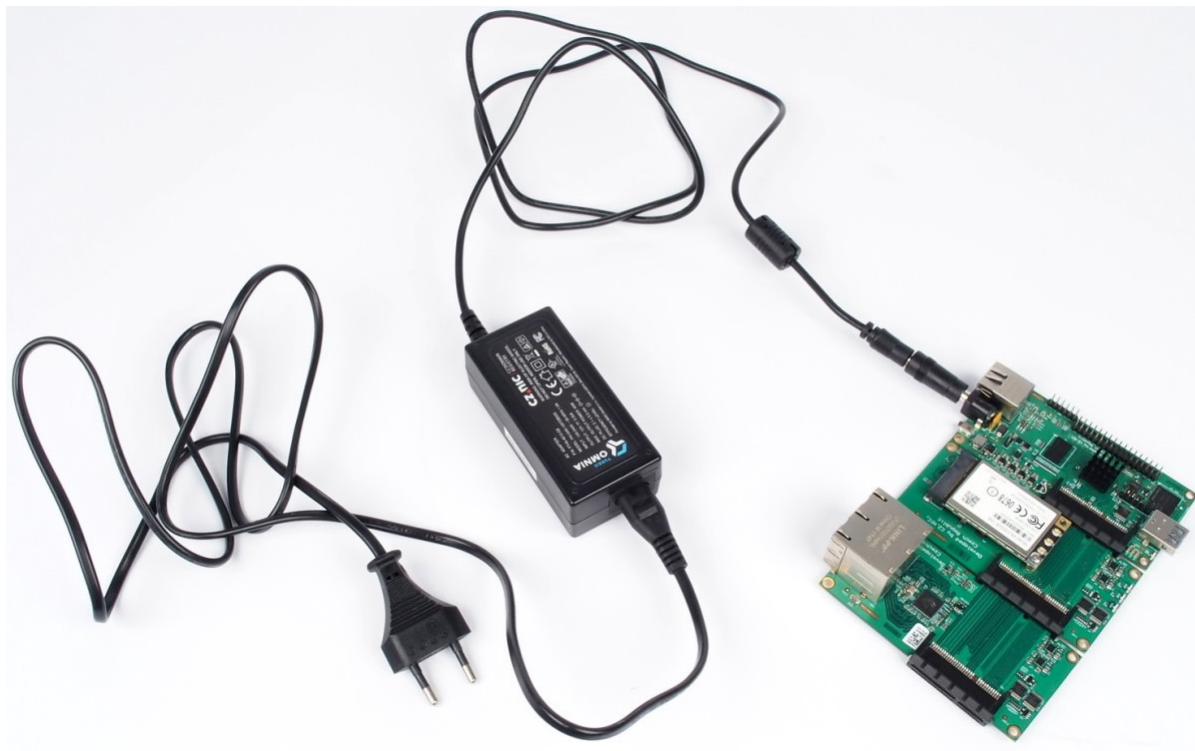

## TURRIS OMNIA NAPÁJECÍ ADAPTÉR 40W

Cena celkem:	<b>395 Kč</b> <b>(bez DPH: 327 Kč)</b>
Běžná cena:	<b>435 Kč</b>
Ušetříte:	<b>40 Kč</b>
Kód zboží:	NARCZP0001
Part No.:	RTROM01-PT45-4012-C8
Záruka:	26 měs.
Stav:	Nové zboží

#### Turris Omnia napájecí adaptér 40 W

Náhradní napájecí adaptér se standardním **5,5 x 2,1 mm konektorem**. Je vhodný nejen **pro zařízení Turris Omnia**, ale díky výstupnímu napětí DC 12 V také pro LED pásy. Výkon zdroje je až **40 W** a maximální výstupní proud je 3,33 A.

Adaptér je dodáván bez AC kabelu. Jedná se o 2pin kabel 230V

#### ZÁKLADNÍ SPECIFIKACE

**Výkon:** 40 W

**Vstupní napětí:** 100-240 V

**Výstupní napětí:** 12 V

**Proud:** max. 3,33 A

**Velikost konektoru:** 5,5 x 2,1 mm

**Barva:** černá