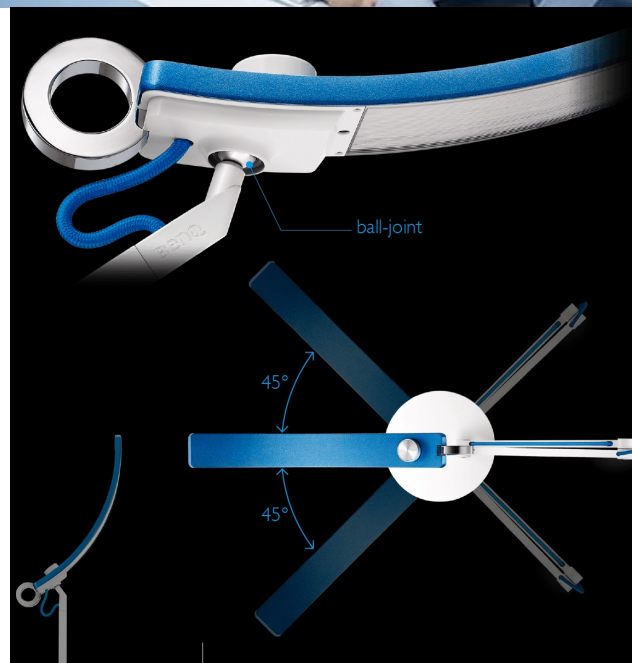

Stav: Nové zboží

Popis

BenQ WiT - LED lampička k počítači i na noční stolek

Stolní LED lampička BenQ WiT k počítači nebo notebooku s unikátním rozšířeným designem, která se postará o komfortní osvětlení prostoru a pohodlí vašich očí. Disponuje **inteligentním řízením detekce osvětlení** ve vnitřním prostředí, a tak poskytuje vyvážený výkon pro každou příležitost. **LED lampička BenQ WiT** je navržena **pro pohodlné čtení dokumentů i multimediální zábavu** při sledování displeje PC, notebooku, tabletu nebo třeba herní konzole.

Zajišťuje správné osvětlení **pro tak zvané elektronické čtení** a **zamezuje nechtěným odleskům nebo diskomfortu očí**, který je typicky spjat s běžným nebo nedostatečným osvětlením v místnosti. **Konstrukční technologie Smile Curve** se vyznačuje unikátním zakřivením hlavy, které je nejenom estetické na pohled, ale také produkuje **rovnoměrný proud světla**.

BenQ WiT

LED stolní lampička **s nastavitelným ramenem a otočným kloubem** umožňuje nasměrovat světlo přesně tam, kam potřebujete. Jedinečně **zakřivený tvar** lampy WiT je ztělesněním funkčnosti sloučující se s estetikou. Ve srovnání s tradičními lampami dodává **rovnoměrné světlo** v rozsahu až 90 cm. Pouhým otočením knoflíku si můžete **nastavit jas i barevnou teplotu** od teplé bílé až po studenou. Inteligentní **režim elektronického čtení**, v kombinaci se zabudovaným **snímačem okolního světla**, redukuje kontrastní oslnění a odlesky na obrazovkách.

ZÁKLADNÍ SPECIFIKACE

Příkon: 18 W

Svítivost: 900 lm

Barva světla: 2700-5700 K

Index podání barev: >80

Vstupní napětí: 100-240 V

Materiál: hliník, zinek, plast

Rozměry: 625 × 590 × 220 mm