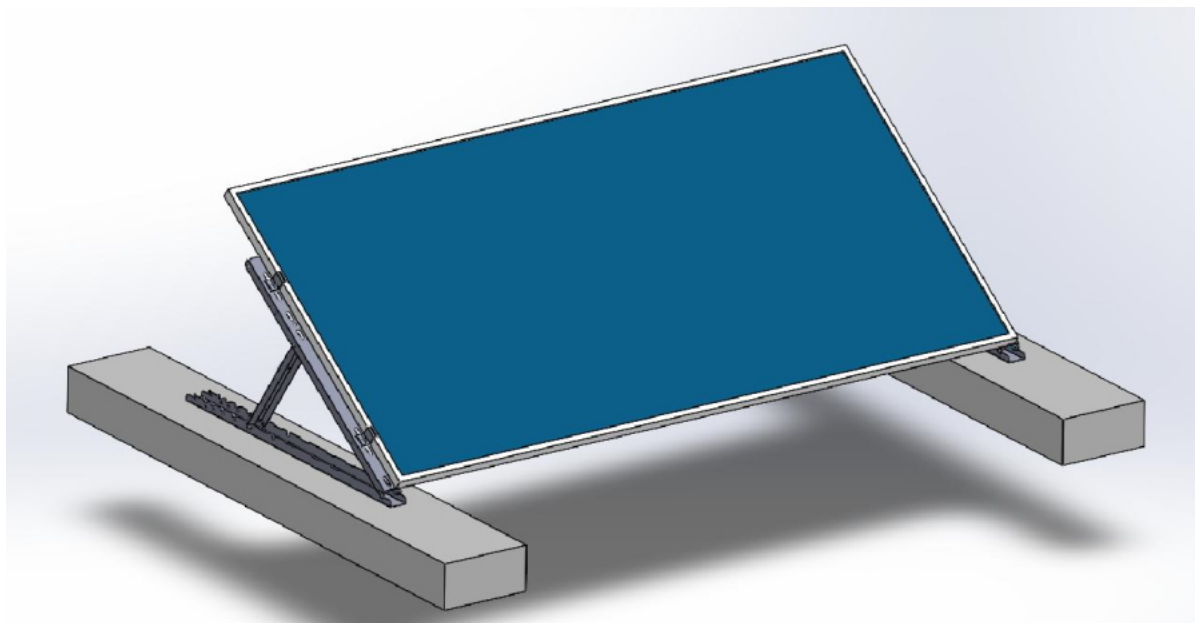

XTEND SOLARMI SCOMP-8SA35

Cena celkem:	7 960 Kč
	(bez DPH: 6 579 Kč)
Běžná cena:	8 756 Kč
Ušetříte:	796 Kč
Kód zboží:	SOPGWL0332
Part No.:	SCOMP-8SA35
Záruka:	26 měs.
Stav:	Nové zboží

Popis

Xtend Solarmi SCOMP-8SA35

Nastavitelný **systém SC pro instalaci 8 solárních panelů v řadě** na plochou střechu. **Sada tedy obsahuje 9 samotných držáků** s příslušenstvím.

- Určeno pro ploché střechy
- Nastavitelný úhel sklonu (15°, 20°, 25°, 30° nebo 35°)
- Dva způsoby upevnění: zátěžový způsob, nebo uchycení pomocí šroubů
- Lze rozšířit o další lišty SCHL1M-40 (CHL1M1-40) se spojkami SCPL-40

ZÁKLADNÍ SPECIFIKACE

Určení: pro 8× solární panel 35 × 1134 mm (délka panelu je libovolná, doporučeno max. 2279 mm)

Materiál: eloxovaný hliník (6005-T5)

Barva: stříbrná - šedá