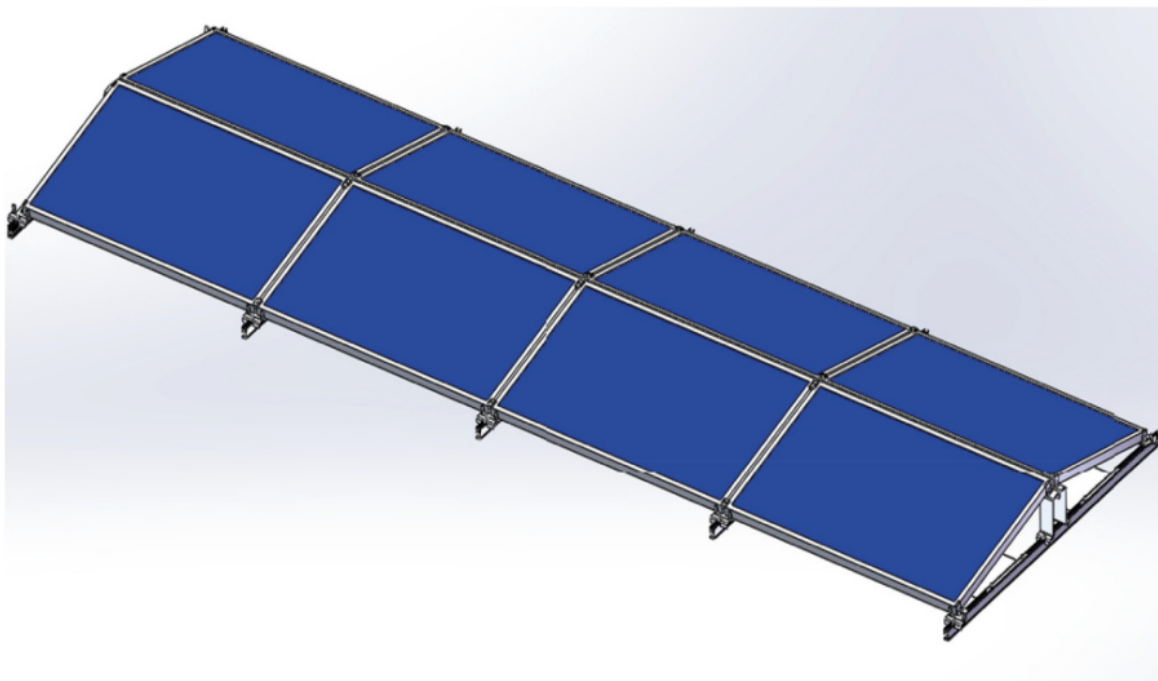

## XTEND SOLARMI SCOMP-8EW35-1134

Cena celkem:	<b>6 597 Kč</b>
	<b>(bez DPH: 5 452 Kč)</b>
Běžná cena:	<b>7 257 Kč</b>
Ušetříte:	<b>660 Kč</b>
Kód zboží:	SOPGWL0329
Part No.:	SCOMP-8EW35-1134
Záruka:	26 měs.
Stav:	Nové zboží

### Xtend Solarmi SCOMP-8EW35-1134

System SC pro instalaci solárních panelů na plochou střechu.

- Typ „východ-západ“
- Určeno pro ploché střechy
- Konstrukce se zátěží - neproniká do betonové střechy
- Vysoká kvalita a dlouhá životnost
- Odolná konstrukce vůči větru až do rychlost 60 m/s

### ZÁKLADNÍ SPECIFIKACE

**Určení:** pro 8x solární panel 35 x 1134 mm (délka panelu je libovolná)

**Materiál:** eloxovaný hliník (6005-T5), ocel (typ 304)

**Šířka základny:** 2380 mm

**Náklon panelů:** 15°

**Zatížení:** < 1,4 kN/m<sup>2</sup>

**Barva:** stříbrná - šedá