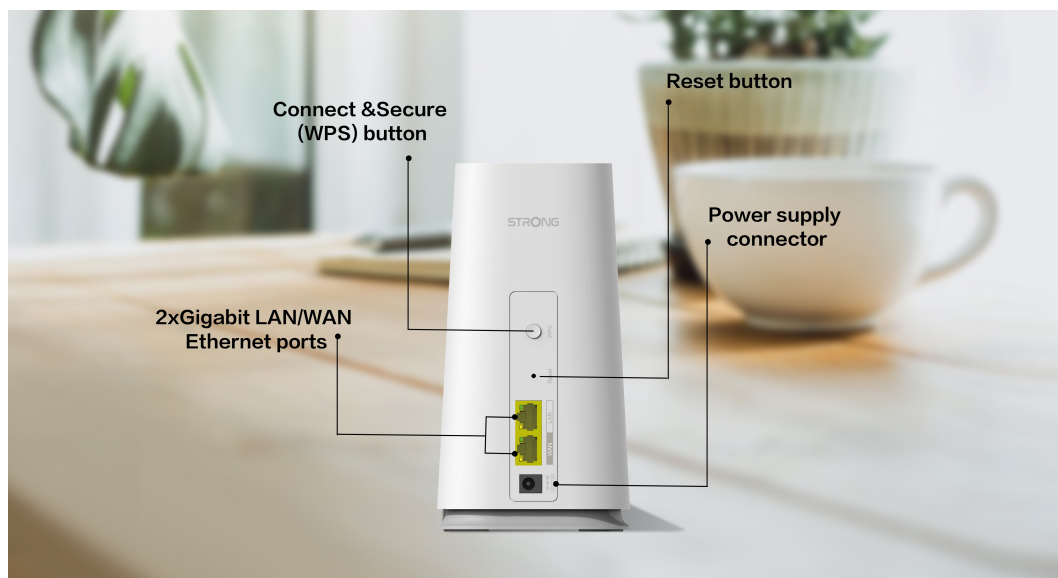

STRONG ATRIA WI-FI MESH HOME KIT 2100

Cena celkem:	1 894 Kč (bez DPH: 1 565 Kč)
Běžná cena:	2 083 Kč
Ušetříte:	189 Kč
Kód zboží:	NETSRG1028
Part No.:	MESHKIT2100
Záruka:	48 měs.
Stav:	Nové zboží

Popis

Strong ATRIA Wi-Fi Mesh Home Kit 2100

Sada Wi-Fi Mesh Home Kit 2100 využívá systém dvojice **dvoupásmových jednotek** (2,4 + 5 GHz) k dosažení bezproblémového celoplošného Wi-Fi pokrytí a **eliminaci slabé oblasti signálu**. Díky pokročilé **technologii Mesh** spolupracují jednotky na vytvoření jednotné sítě s jediným názvem sítě. Home Kit 2100 poskytuje rychlé a stabilní spojení rychlostí **až 2100 Mb/s** a spolupracuje s jakýmkoli standardním modemem nebo routerem. Tento systém je ideální pro pokrytí bezdrátovým signálem celé domácnosti (součástí balení jsou 2 jednotky).

Díky **inteligentnímu roamingu** se zařízení automaticky přepínají mezi jednotkami a poskytují tak stále silný signál v rámci jimi pokrývaného prostoru. Dvojice zařízení pokrývá Wi-Fi signálem plochu **až 200 m²** a pokud to nestačí, můžete přidat **až 4 další jednotky Home 2100 Add-on** pro pokrytí až 600 m².