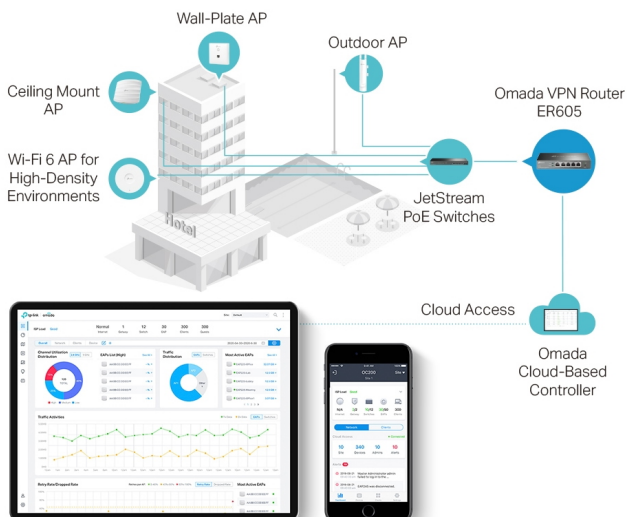

Centralized Cloud Management