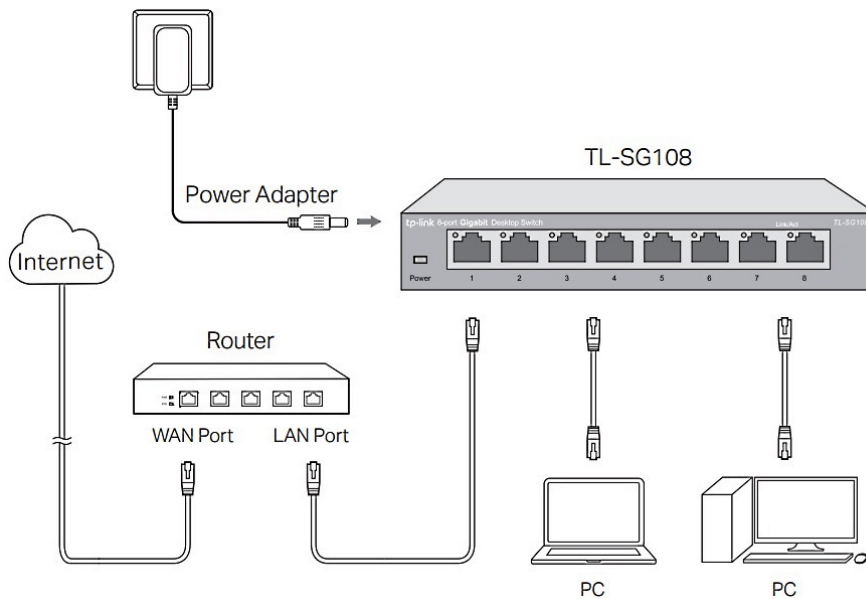

TP-Link TL-SG108

Vysokorychlostní **8portový** stolní switch v kovovém těle představuje snadný způsob přechodu na **gigabitový ethernet**. Zvyšte rychlost svého síťového serveru a pátečních připojení nebo proměňte gigabitovou rychlost ve stolních počítačích v realitu. Switch TL-SG108 se navíc může pochlubit podporou **AUTO-MDIX** a funkcí řízení toku dat (**flow control**).

ZÁKLADNÍ SPECIFIKACE

Počet portů: 8× GbE RJ-45 LAN

Kapacita switche: 16 Gb/s

Rychlost směrování: 11,9 Mp/s

PoE: ne

Rozměry: 158 × 101 × 25 mm