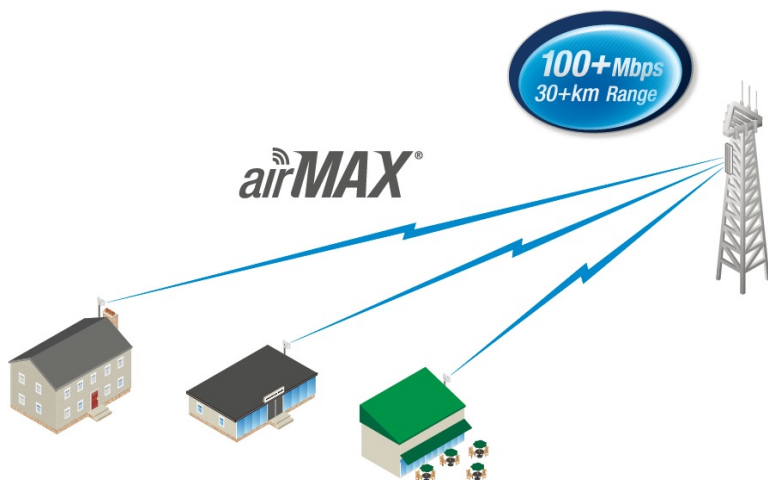

### Ubiquiti LiteBeam M5-23

LiteBeam (LBE-M5-23) je výkonná kompletní venkovní jednotka včetně 23 dBi antény pro pásmo 5 GHz vhodná jako klientské zařízení nebo pro spoj bod-bod. Jednotka umožňuje komunikaci rychlostí až 100 Mbps.