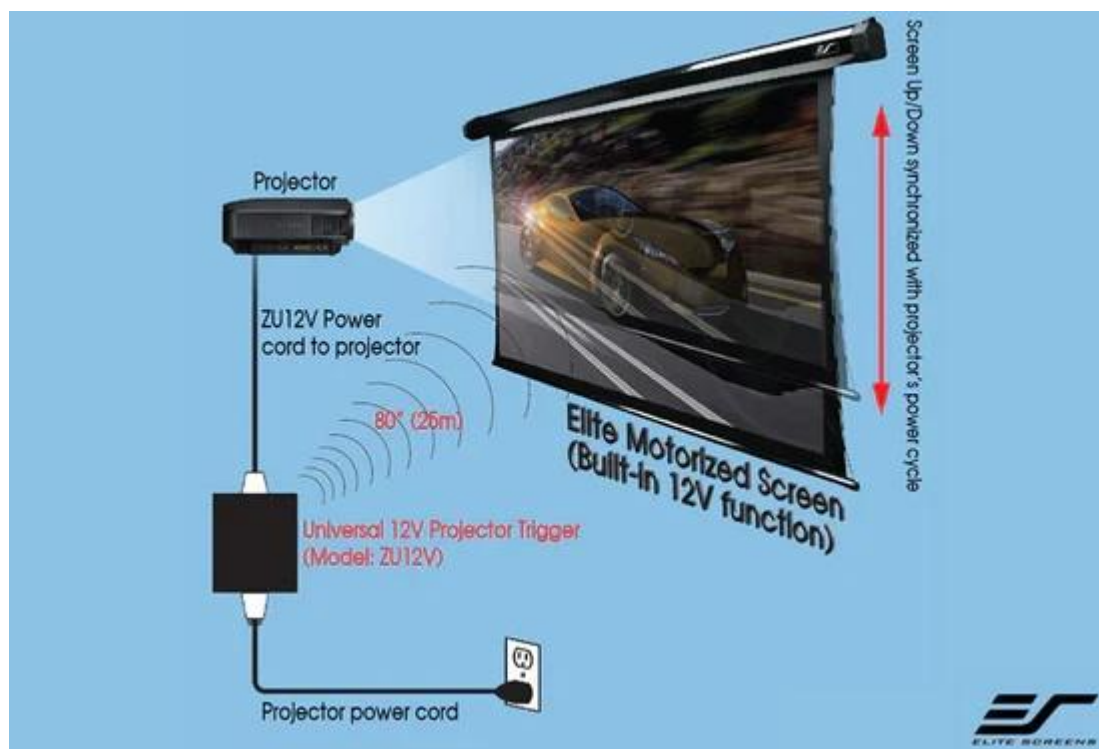

### Elite Screens ZU12V

Bezdrátová rádio spoušť s napětím 5-12 V, která automaticky ovládá motorové promítací plátno podle stavu projektoru. Při zapnutí projektoru spustí plátno, při vypnutí jej zasune. Tento systém odstraňuje nutnost přímého propojení mezi projektorem a plátnem a usnadňuje instalaci. Trigger je kompatibilní s plátny Elite Screens a lze jej použít i s projektory bez 12V Trigger výstupu.

#### Klíčové vlastnosti:

- **Bezdrátová synchronizace:** automatické ovládání plátna na základě zapnutí/vypnutí projektoru.
- **Napětí 5-12 V:** kompatibilní s většinou projektorů.
- **Snadná instalace:** odstraňuje nutnost přímého připojení plátna k projektoru.
- **Kompatibilita s plátny Elite Screens:** funguje s modely Spectrum, VMAX, Saker, Evanesce a dalšími.

- **Dosah signálu:** až 25 metrů.
- **Univerzální použití:** lze použít s projektory bez Trigger výstupu, například s hlasově ovládanými projektory (např. Optoma UHD 51A).