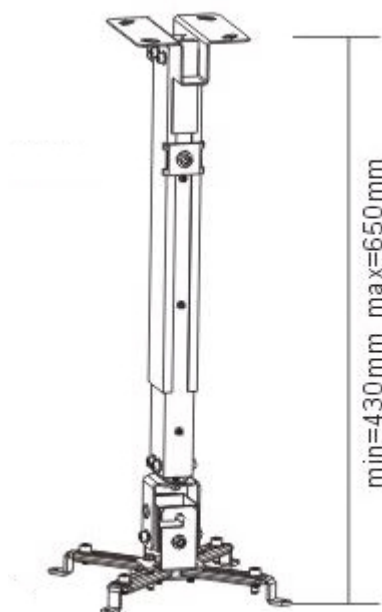

SUNNE BY ELITE SCREENS PRO02

Cena celkem:	748 Kč (bez DPH: 618 Kč)
Běžná cena:	823 Kč
Ušetříte:	75 Kč
Kód zboží:	PROA94993
Part No.:	PRO02
Záruka:	24 měs.
Stav:	Nové zboží

Popis

Sunne by Elite Screens PRO02

Stropní držák pro projektory. Maximální zatížení tohoto držáku je **20 kg**. Držák nabízí naklopení o 15°.

ZÁKLADNÍ SPECIFIKACE

Max. zatížení: 20 kg

Vzdálenost od stropu: 430-650 mm

Rozteč montážních bodů projektoru: 225 x 316 mm

Materiál: ocel

Barva: černá

[Informační list](#)