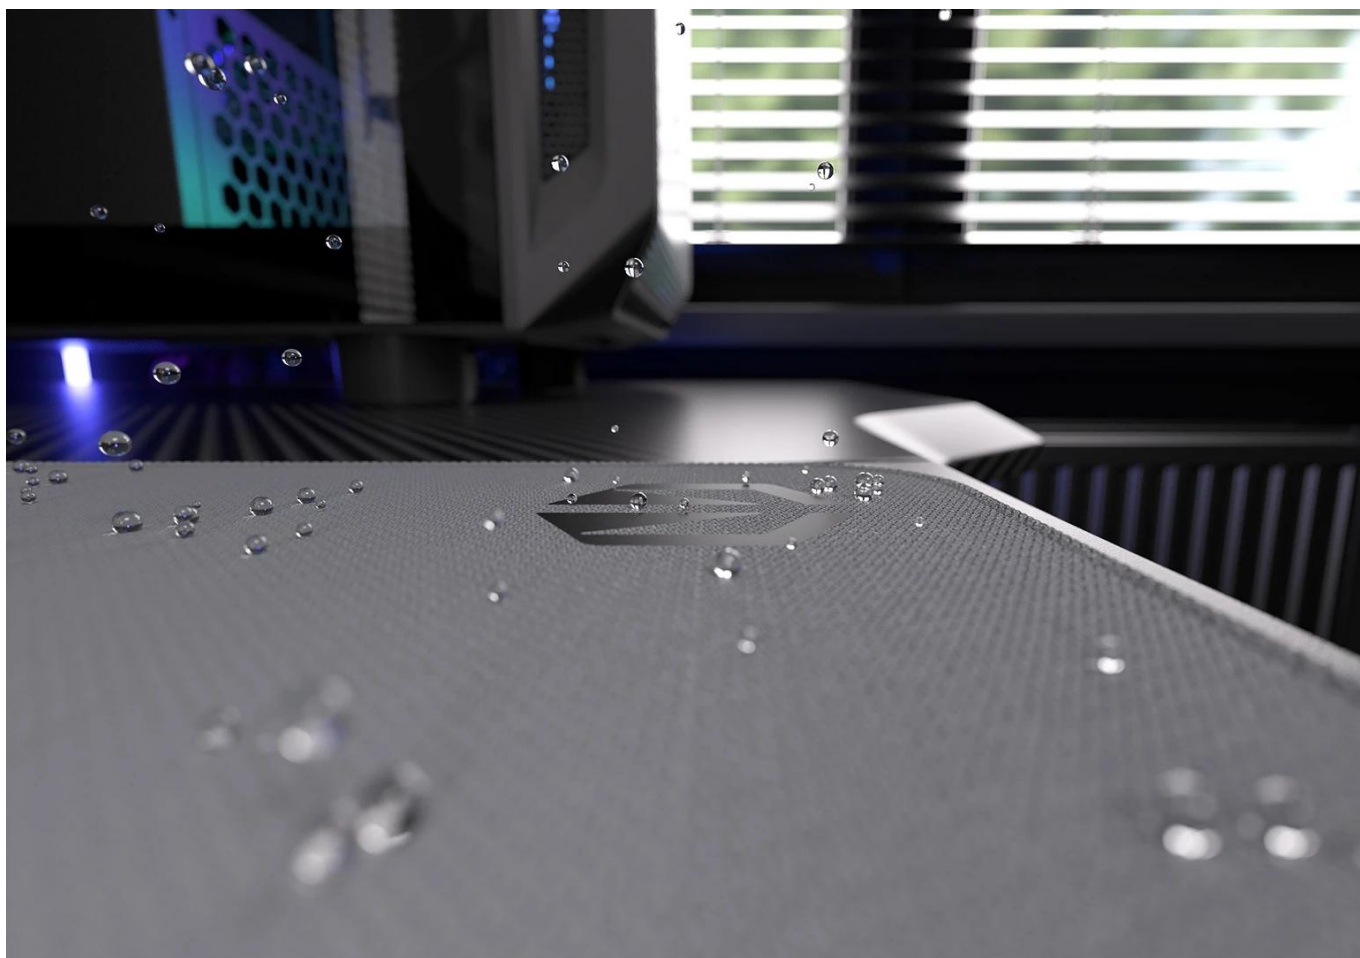

Václav Černý (shop.kup-pc.cz)

info@kup-pc.cz

+420 728 896 676

08.05.26 2:29:51

ENDORFY PURE ALT GRAY XL

Cena celkem:	466 Kč (bez DPH: 385 Kč)
Běžná cena:	512 Kč
Ušetříte:	47 Kč
Kód zboží:	MYSEND5110
Part No.:	EY6B022
Záruka:	24 měs.
Stav:	Nové zboží

Popis

Endorfy Pure Alt Gray XL - stylová estetika i praktické ovládání myši

Elegantní podložka pod myš Endorfy Pure Alt Gray XL, která je navržena pro každý pracovní i herní stůl. Velikost XL dosahuje **rozměrů 900 x 400 mm**, takže pokryje široký prostor pro pohodlný pohyb mši i umístění klávesnice. **Protiskluzová spodní vrstva** zajistí, že podložka pevně drží na místě, ať už zuřivě bojujete s firemními tabulkami, nebo virtuálními bossy.