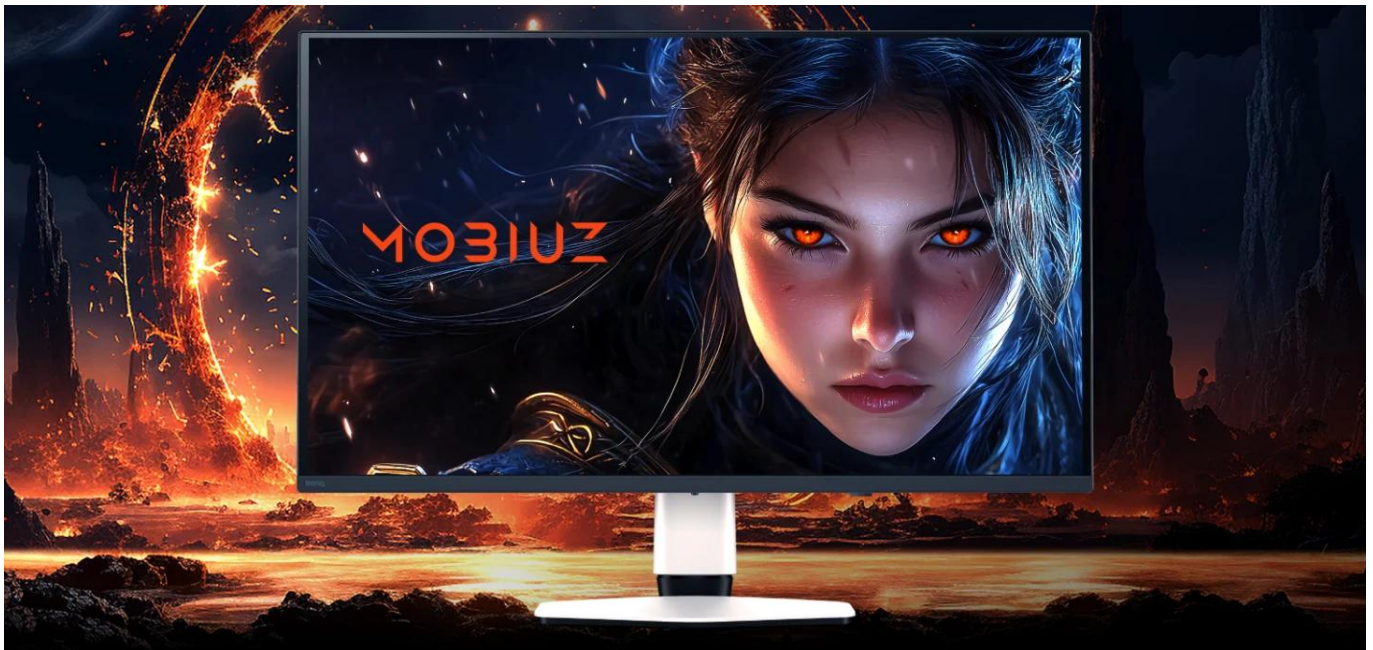

Popis

BenQ Mobiuz EX321UZ 31,5"

Herní monitor s QD-OLED technologií 4. generace a exkluzivní kalibrací BenQ Color Lab pro dokonalé zobrazení herního umění.

Monitor **BenQ Mobiuz EX321UZ** kombinuje **31,5" 4K QD-OLED panel** s kvantovými tečkami a obnovovací frekvencí **240 Hz** pro dokonalý herní zážitek. Díky technologii **Color Shuttle** s databází více než **120 barevných profilů** pro špičkové AAAA hry a profesionální kalibraci **BenQ Color Lab** zobrazuje každou hru přesně podle záměru tvůrců. Panel je chráněn **grafenovou fólií** pro prodlouženou životnost OLED displeje.

Monitor nabízí tři exkluzivní barevné režimy podle stylu herního umění – **Fantasy HDR, Sci-fi HDR a Realistické HDR** – které věrně reprezentují ikonické herní světy. S **99% pokrytím DCI-P3**, nativním kontrastem **1 500 000 : 1** a certifikací **VESA DisplayHDR True Black 500** poskytuje velmi hlubokou černou a zářivé barvy. Extrémně rychlá odezva **0,03 ms** a podpora **FreeSync Premium Pro** zajišťují plynulý obraz bez rozmazání.