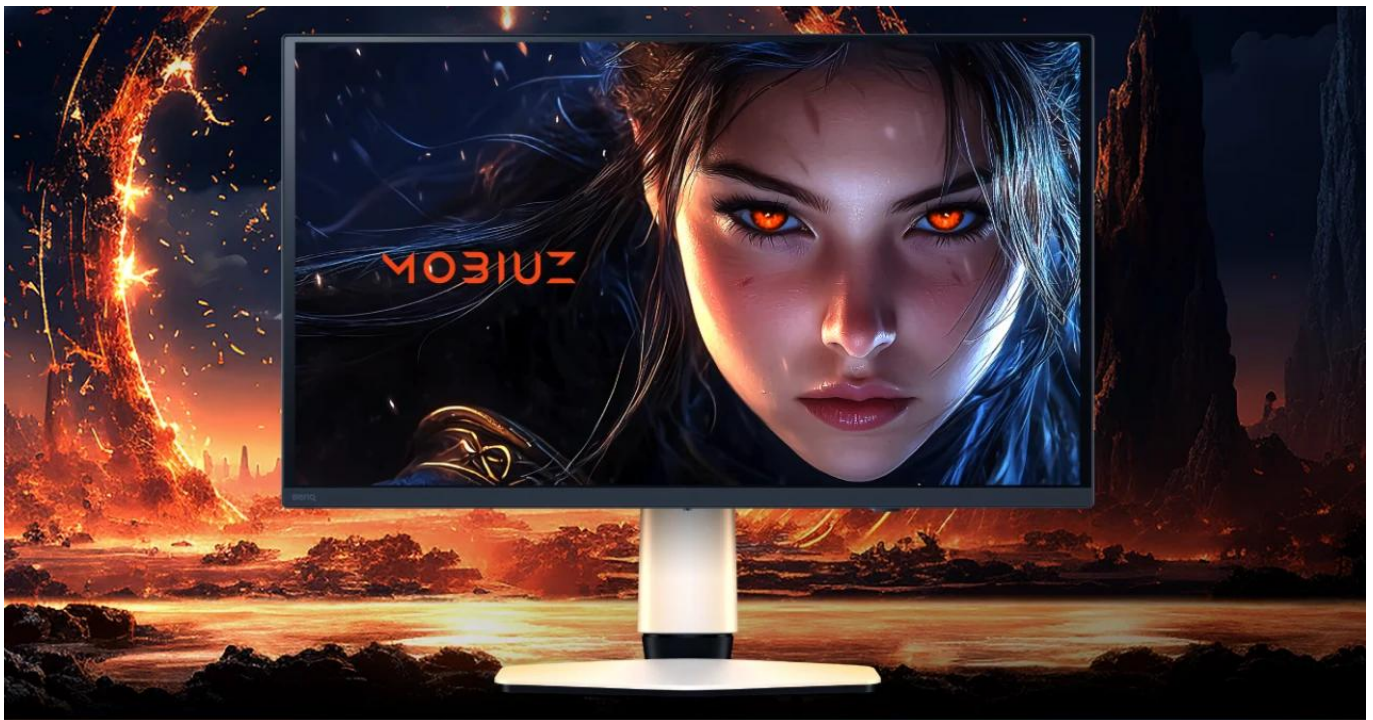

Záruka:

24 měs.

Stav:

Nové zboží

Popis

BenQ Mobiuz EX271QZ 26,5"

Prémiový herní monitor s QD-OLED panelem 3. generace a frekvencí 500 Hz pro dokonalý herní zážitek.

Monitor **BenQ Mobiuz EX271QZ** kombinuje pokročilou technologii **QD-OLED 3. generace** s extrémní obnovovací frekvencí **500 Hz** a rozlišením **2560 x 1440 px**. Díky quantum dot technologii nabízí dokonalé černé barvy OLED panelu a zároveň intenzivní, živé barvy s pokrytím **99 % barevného prostoru DCI-P3**. Grafenová ochranná vrstva prodlužuje životnost displeje a zajišťuje dlouhodobou spolehlivost.

Speciálně vyvinutá technologie **Color Shuttle** přináší databázi více než **120 barevných profilů** optimalizovaných pro konkrétní AAA hry. Systém **Spectral Color** a **High Pixel Contrast** z BenQ Color Lab zajišťuje studiem kalibrovanou přesnost barev a detailní zobrazení světla i stínů. Monitor nabízí tři herní barevné režimy podle stylu hry: Fantasy HDR, Sci-fi HDR a Realistic HDR.

- QD-OLED panel 3. generace s grafenovou ochrannou vrstvou pro zvýšenou odolnost a životnost
- Extrémní obnovovací frekvence 500 Hz a odezva 0,03 ms pro nejrychlejší herní akce
- Certifikace VESA DisplayHDR True Black 500 s jasem až 1000 nitů v HDR režimu
- Color Shuttle databáze s více než 120 barevnými profily pro AAA hry s možností stahování a sdílení
- Podpora AMD FreeSync Premium Pro pro plynulý obraz bez trhání a zadržávání
- Konektivita HDMI 2.1 s eARC, DisplayPort 1.4, USB-C upstream a USB hub s rychlým nabíjením
- Tovární kalibrace s certifikátem, podpora sRGB a Display P3 barevných prostorů
- Dálkové ovládání, Auto Low Latency Mode a CEC pro pohodlné ovládání konzolí