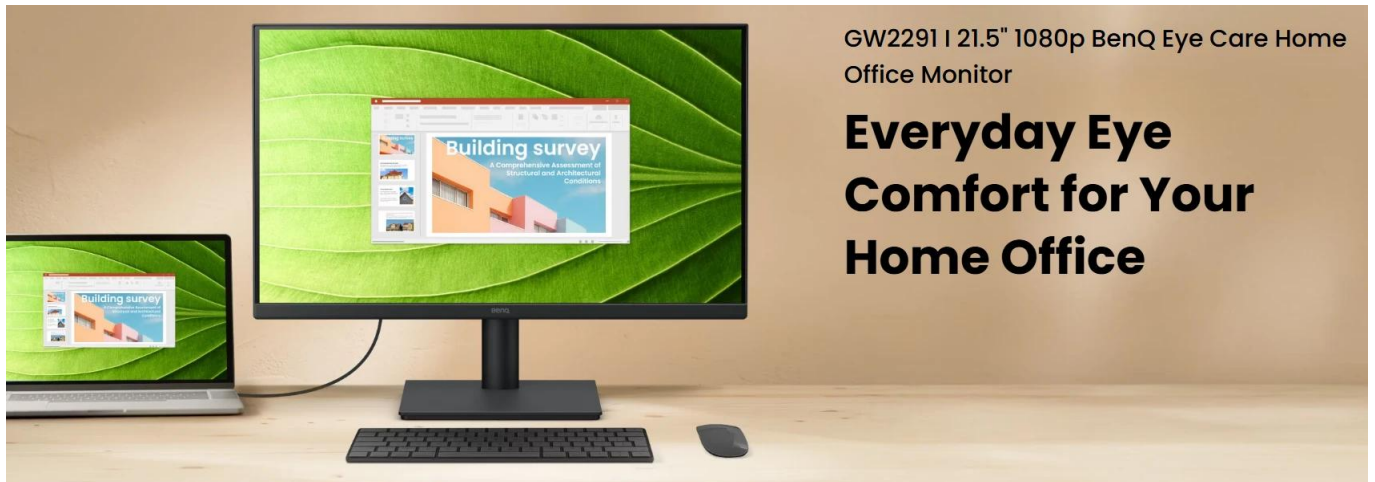

### BenQ GW2291 21,5"

**Ergonomický Full HD monitor s pokročilými technologiemi pro komfort a ochranu očí při dlouhodobé práci doma nebo v kanceláři**

Monitor **BenQ GW2291** s úhlopříčkou **21,5"** a **IPS panelem** nabízí kvalitní obraz v rozlišení **Full HD 1920 x 1080 px** s přesným podáním barev ze všech úhlů pohledu **178°/178°**. Díky **obnovovací frekvenci 100 Hz** zajišťuje plynulejší zobrazení při práci s dokumenty, prohlížení webových stránek i sledování videa.

#### Konektivita a ergonomie

Monitor disponuje konektory **HDMI 1.4** a **VGA** pro připojení notebooků, počítačů i herních konzolí. Nechybí **výstup na sluchátka** pro soukromé poslechové zážitky. Stojan umožňuje **náklon -5° až +20°** pro optimální nastavení úhlu pohledu a je kompatibilní s **VESA 100 x 100 mm** držáky pro montáž na stěnu nebo rameno.