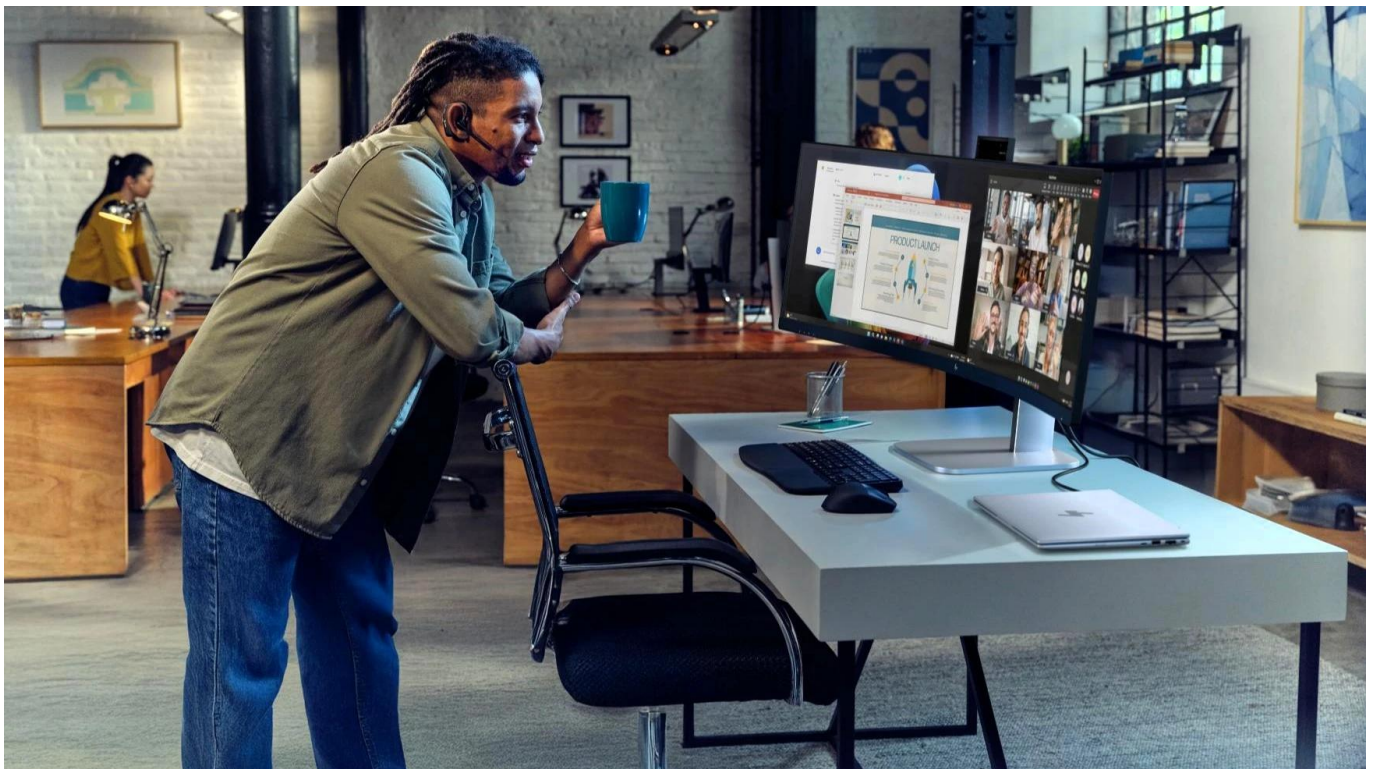

Monitor je vybaven integrovanou **5Mpx výsuvnou webkamerou Poly Studio** s AI funkcemi včetně automatického rámování a redukce šumu DNN AI. **2x 3W basové a 2x 5W výškové reproduktory** spolu se **dvěma mikrofony** s potlačením šumu poskytují kompletní konferenční řešení certifikované pro **Zoom** a kompatibilní s **Microsoft Teams**. Technologie **HP Device Bridge 2.0** umožňuje bezproblémovou práci se dvěma počítači současně pomocí jedné klávesnice

a myši.

- Ultraširoký 49" zakřivený displej 1800R s rozlišením DQHD (5120 × 1440 px) a obnovovací frekvencí až 165 Hz pro plynulý obraz bez rozmazání
- Integrovaná 5Mpx výsuvná a naklápěcí webkamera Poly Studio s AI funkcemi pro automatické rámování a redukci šumu
- Výkonný audio systém s duálními 3W basovými a 5W výškovými reproduktory a dvěma mikrofony s AI potlačením šumu
- Technologie Virtual Multiple Display umožňuje rozdělení displeje na až tři virtuální pracovní plochy pro efektivní multitasking
- HP Device Bridge 2.0 pro bezproblémovou práci se dvěma počítači pomocí jedné klávesnice a myši včetně přenosu souborů
- USB-C Power Delivery až 140 W pro nabíjení notebooku a přenos dat jedním kabelem
- Ergonomický stojan s nastavením výšky 150 mm, náklonem -5° až +20° a otáčením ± 30° pro optimální pracovní polohu
- Certifikace TÜV Rheinland Eye Comfort 3.0 se třemi hvězdičkami, filtr HP Eye Ease pro snížení modrého světla a technologie proti blikání

Pokročilé konferenční funkce

Výsuvná webkamera se automaticky zasune pro zajištění soukromí, zatímco snímače vzdálenosti poskytují funkci Auto Lock and Awake. Ovládací tlačítka na monitoru umožňují rychlý přístup k nastavení konferencí bez nutnosti použití počítače.