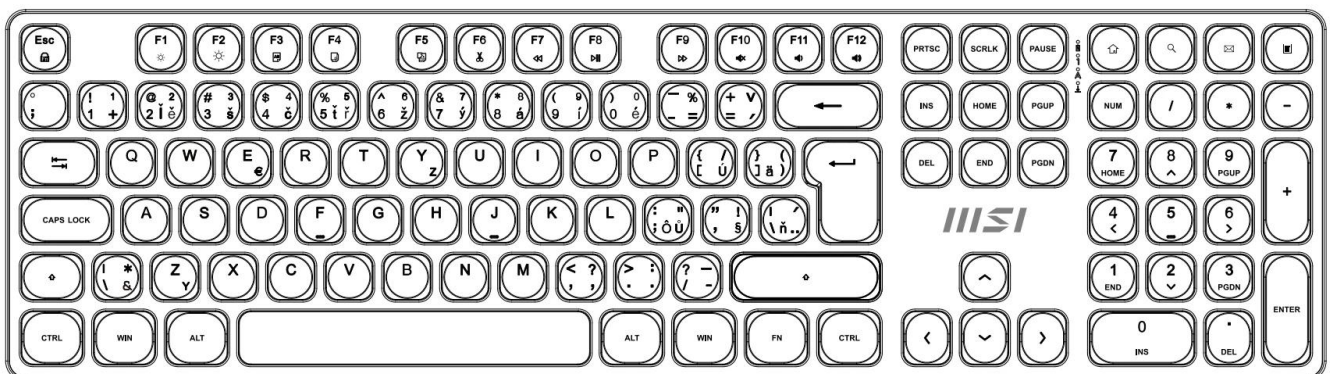

KEYMSI1036

Part No.:

S11-43CS208-Y92

Záruka:

24 měs.

Stav:

Nové zboží

**Popis****MSI FORGE K210 Wireless černý****Pozor**, foto produktu je ilustrativní. Klávesnice disponuje **CZ/SK layoutem**, správné rozložení kláves:**Elegantní bezdrátový set klávesnice a myši navržený pro maximální produktivitu a pohodlí při práci**

Sada **MSI FORGE K210 Wireless Combo** představuje kompletní řešení pro kancelářskou práci s důrazem na spolehlivost a pohodlí. Klávesnice využívá **nůžkové (scissor) spínače**, které jsou známé svým tichým, nízkým a stabilním úhodem – ideální pro rychlé psaní bez zbytečného hluku. Díky **2,4GHz bezdrátovému připojení** s dosahem až 10 metrů získáte svobodu pohybu a pracovní prostor bez zbytečných kabelů.

- Bezdrátové připojení 2,4GHz s jedním USB donglem pro obě zařízení a dosahem až 10 metrů
- Nůžkové spínače klávesnice pro tichý a plynulý úhoz s vysokou stabilitou
- Numerická klávesnice pro efektivní práci s čísly a tabulkami
- Optická myš s přepínatelným rozlišením 1000 / 1200 / 1600 DPI pro přesné sledování
- Funkční klávesy pro rychlé ovládání médií a přístup k widgetům
- Nastavitelné úhly klávesnice pomocí nožiček pro ergonomické psaní

**Rozměry:** 124 × 63 × 40 mm