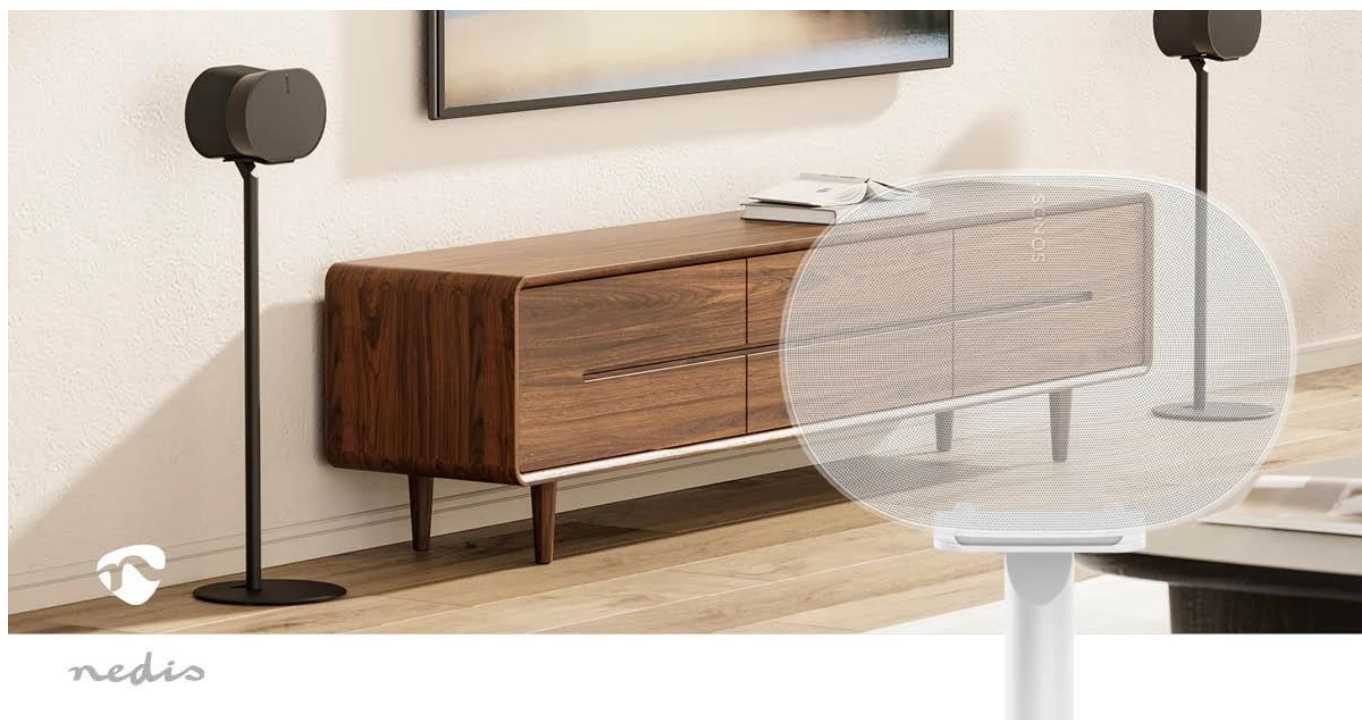

NEDIS SPMT5950WT

Cena celkem:	846 Kč (bez DPH: 699 Kč)
Běžná cena:	931 Kč
Ušetříte:	85 Kč
Kód zboží:	PERNED1148
Part No.:	SPMT5950WT
Záruka:	24 měs.
Stav:	Nové zboží

Popis

Nedis SPMT5950WT

Podlahový stojan navržený exkluzivně pro reproduktor Sonos® Era 300.

Prémiový stojan pro reproduktor **Sonos® Era 300** kombinuje elegantní design s praktickou funkcí. Díky **pevné výšce 715 mm** zajišťuje optimální umístění reproduktoru pro dokonalý zvukový zážitek z jakéhokoliv místa v místnosti. Stojan je vyroben z kombinace **ABS plastu a kovu**, což garantuje stabilitu a dlouhou životnost.

- Exkluzivní kompatibilita s reproduktorem Sonos® Era 300 pro dokonalé sladění
- Pevná výška 715 mm zajišťuje optimální poslech ze všech pozic v místnosti
- Robustní konstrukce z ABS plastu a kovu s nosností až 5 kg

- Integrovaný systém vedení kabelů ve sloupku pro úhledné skrytí vodičů
- Bezpečné upevňovací držáky pro stabilní uchycení reproduktoru
- Elegantní bílé provedení doplňující design Era 300

Stabilita a bezpečnost