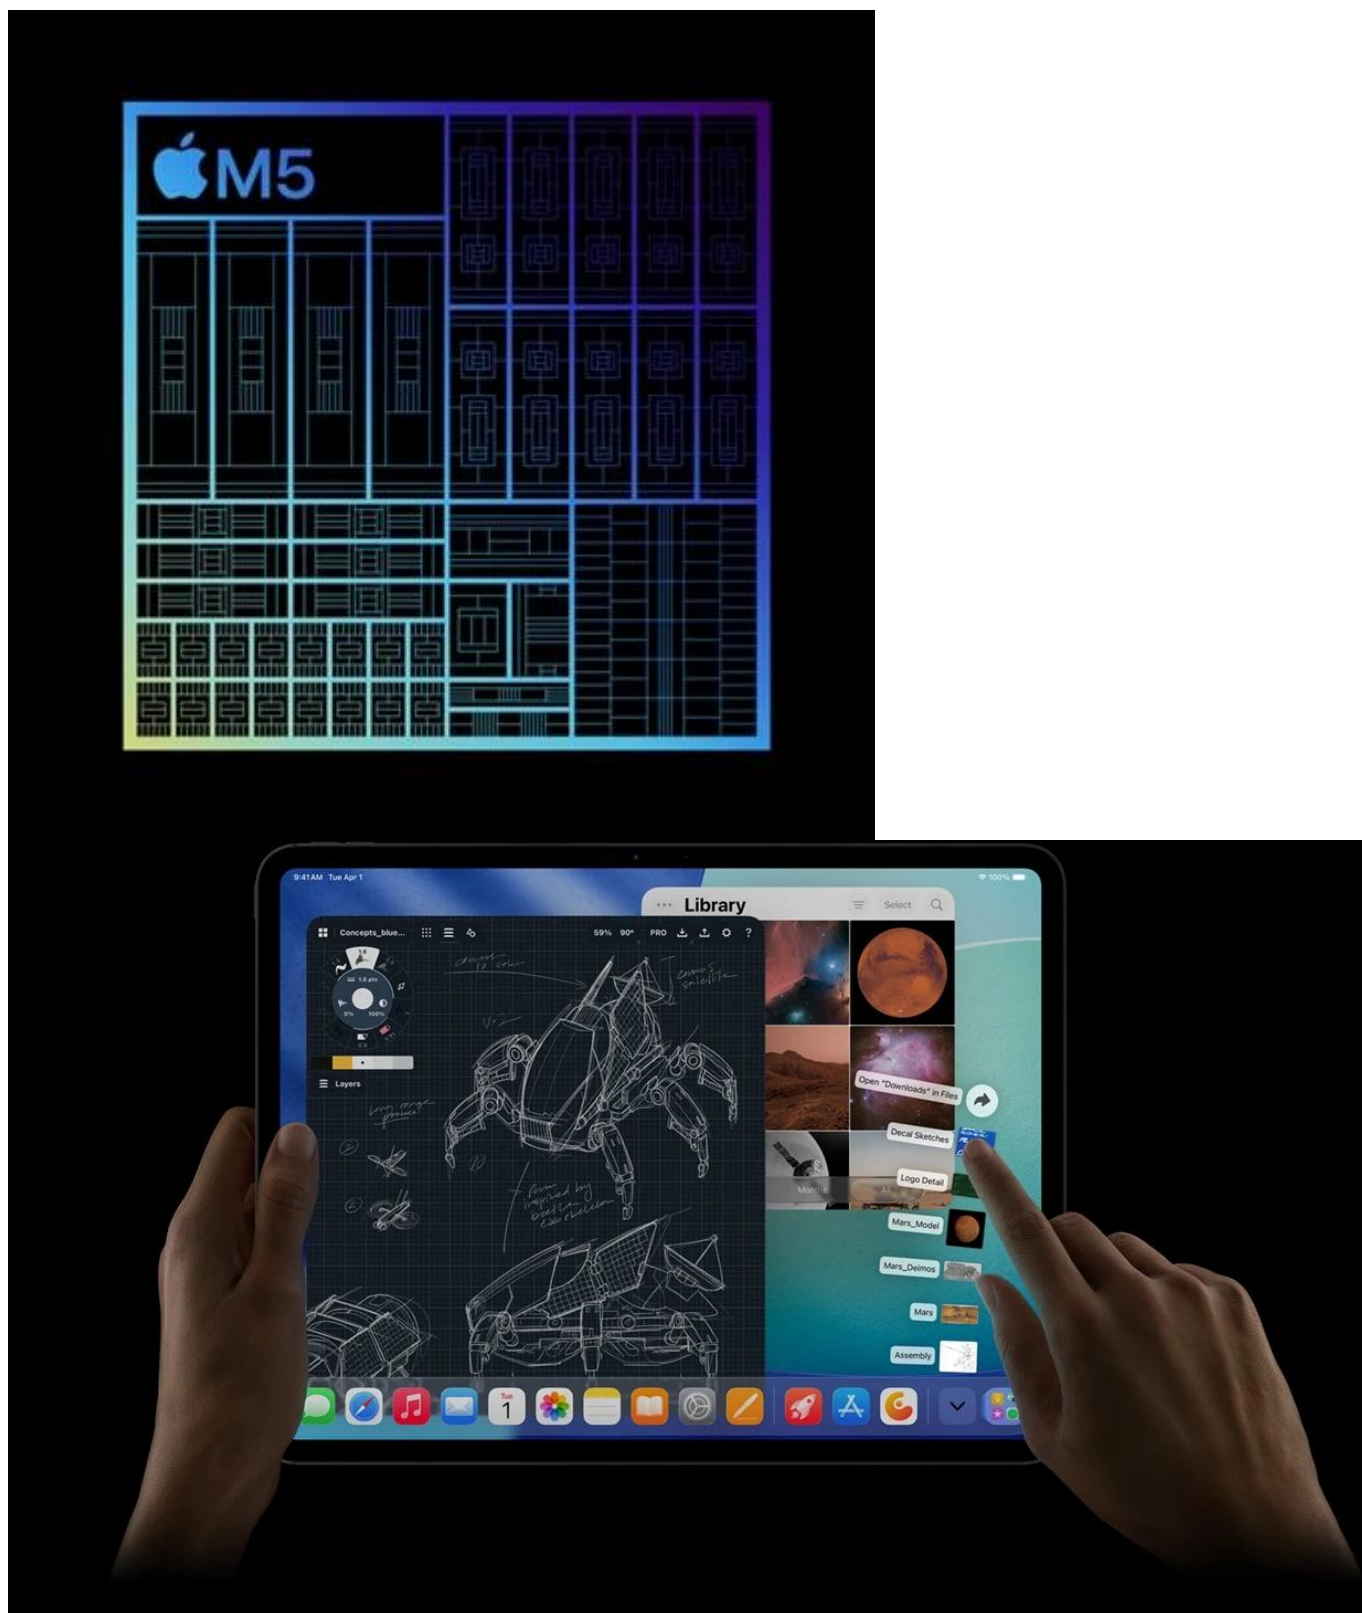

## Apple iPad Pro 11" (2025) Wi-Fi + Cellular - skálopevný výkon v ultratenkém designu

**Apple iPad Pro 11" (2025) Wi-Fi + Cellular** představuje dosud nejvýkonnější tablet této značky. Je určen pro ty nejnáročnější uživatele, kteří vyžadují profesionální a kreativní pracovní nástroj v extrémně lehkém a přenosném provedení. **Apple iPad Pro 11" (2025) Wi-Fi + Cellular** je osazen čipem **Apple M5** s 10 jádry, který si smlsne na moderních aplikacích, multitaskingu i **provozu AI**.

**Ultra Retina XDR displej** s úhlopříčkou 11 palců a **tandemovou OLED technologií** se pyšní vysokým jasem a kontrastem. Produkuje přesné barvy a podporuje náročné tvůrčí procesy a činnosti jako **úprava fotografií, videí ve vysokém rozlišení, práci s 3D scénami, modely umělé inteligence, grafický design** apod. Kvality displeje ocení také všichni fanoušci multimédií a vizuálních zážitků. Apple iPad Pro 11" (2025) Wi-Fi + Cellular je mimořádně **tenký** a **váží pouhých 446 g**. Přesto je do něj vměstnán obří výkon a 31,29Wh baterie s výdrží **až 10 hodin provozu**.

**Apple iPad Pro 11" (2025) Wi-Fi + Cellular** je ideální volbou pro **kreativce** a **profesionály** v oborech, kde hrají prim fotografie, videa nebo grafika. Uplatní se také v prostředí byznys **manažerů** a **podnikatelů**, kteří potřebují moderní nástroj **pro prezentace a poznámky**. V každém případě - Apple iPad Pro 11" (2025) Wi-Fi + Cellular vám dá do ruky špičkové technologie.

## Apple iPad Pro 11" (2025) Wi-Fi + Cellular 2 TB stříbrný

**Revoluční tablet s čipem Apple M5 a umělou inteligencí pro profesionální práci i kreativitu.**

Nový **iPad Pro 11"** s čipem **Apple M5** představuje nejvýkonnější tablet v historii Apple. Mimořádně výkonný **10jádrový GPU** s pokročilými Neural Accelerators dramaticky zrychluje AI úlohy od generování tokenů ve velkých jazykových modelech až po tvorbu obrázků. Elegantní konstrukce o tloušťce pouhých **5,3 mm** a hmotnosti **446 g** nabízí výjimečnou přenosnost.