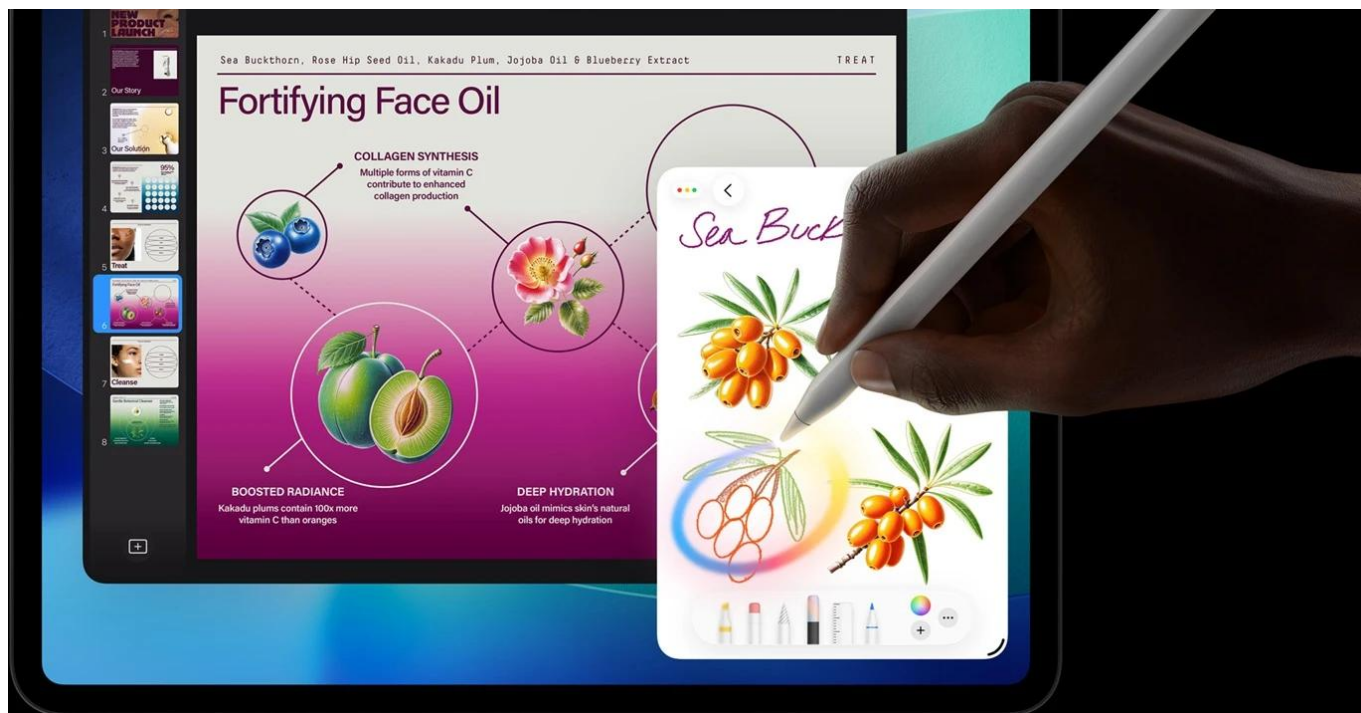

Záruka:

12 měs.

Stav:

Nové zboží

Popis

Apple iPad Pro 11" (2025) Wi-Fi - skálopevný výkon v ultratenkém designu

Apple iPad Pro 11" (2025) Wi-Fi představuje dosud nejvýkonnější tablet této značky. Je určen pro ty nejnáročnější uživatele, kteří vyžadují profesionální a kreativní pracovní nástroj v extrémně lehkém a přenosném provedení. **Apple iPad Pro 11" (2025) Wi-Fi** je osazen čipem **Apple M5** s 10 jádry, který si smlsne na moderních aplikacích, multitaskingu i **provozu AI**.

Ultra Retina XDR displej s úhlopříčkou 11 palců a **tandemovou OLED technologií** se pyšní vysokým jasem a kontrastem. Produkuje přesné barvy a podporuje náročné tvůrčí procesy a činnosti jako **úprava fotografií, videí ve vysokém rozlišení, práci s 3D scénami, modely umělé inteligence, grafický design** apod. Kvality displeje ocení také všichni fanoušci multimédií a vizuálních zážitků. Apple iPad Pro 11" (2025) Wi-Fi je mimořádně **tenký** a **váží pouhých 444 g**. Přesto je do něj vměstnán obří výkon a 31,29Wh baterie s výdrží **až 10 hodin provozu**.

Celý pracovní den tak zvládnete na jedno nabití. Z hlediska **bezdrátové konektivity** podporuje tento tablet Apple

nejnovější standardy **Wi-Fi 7** a **Bluetooth 6.0**, díky čemuž se můžete těšit na rychlé a stabilní připojení. Samozřejmostí je také bohatá výbava, která zahrnuje **12Mpx fotoaparát** pro pořízení detailních snímků i natáčení videa ve 4K kvalitě. **Vlogeři, tvůrci obsahu** a další umělecké duše si tak přijdou na své.

Apple iPad Pro 11" (2025) Wi-Fi je ideální volbou pro **kreativce** a **profesionály** v oborech, kde hrají prim fotografie, videa nebo grafika. Uplatní se také v prostředí byznys **manažerů** a **podnikatelů**, kteří potřebují moderní nástroj **pro prezentace a poznámky**. V každém případě – Apple iPad Pro 11" (2025) Wi-Fi vám dá do ruky špičkové technologie.