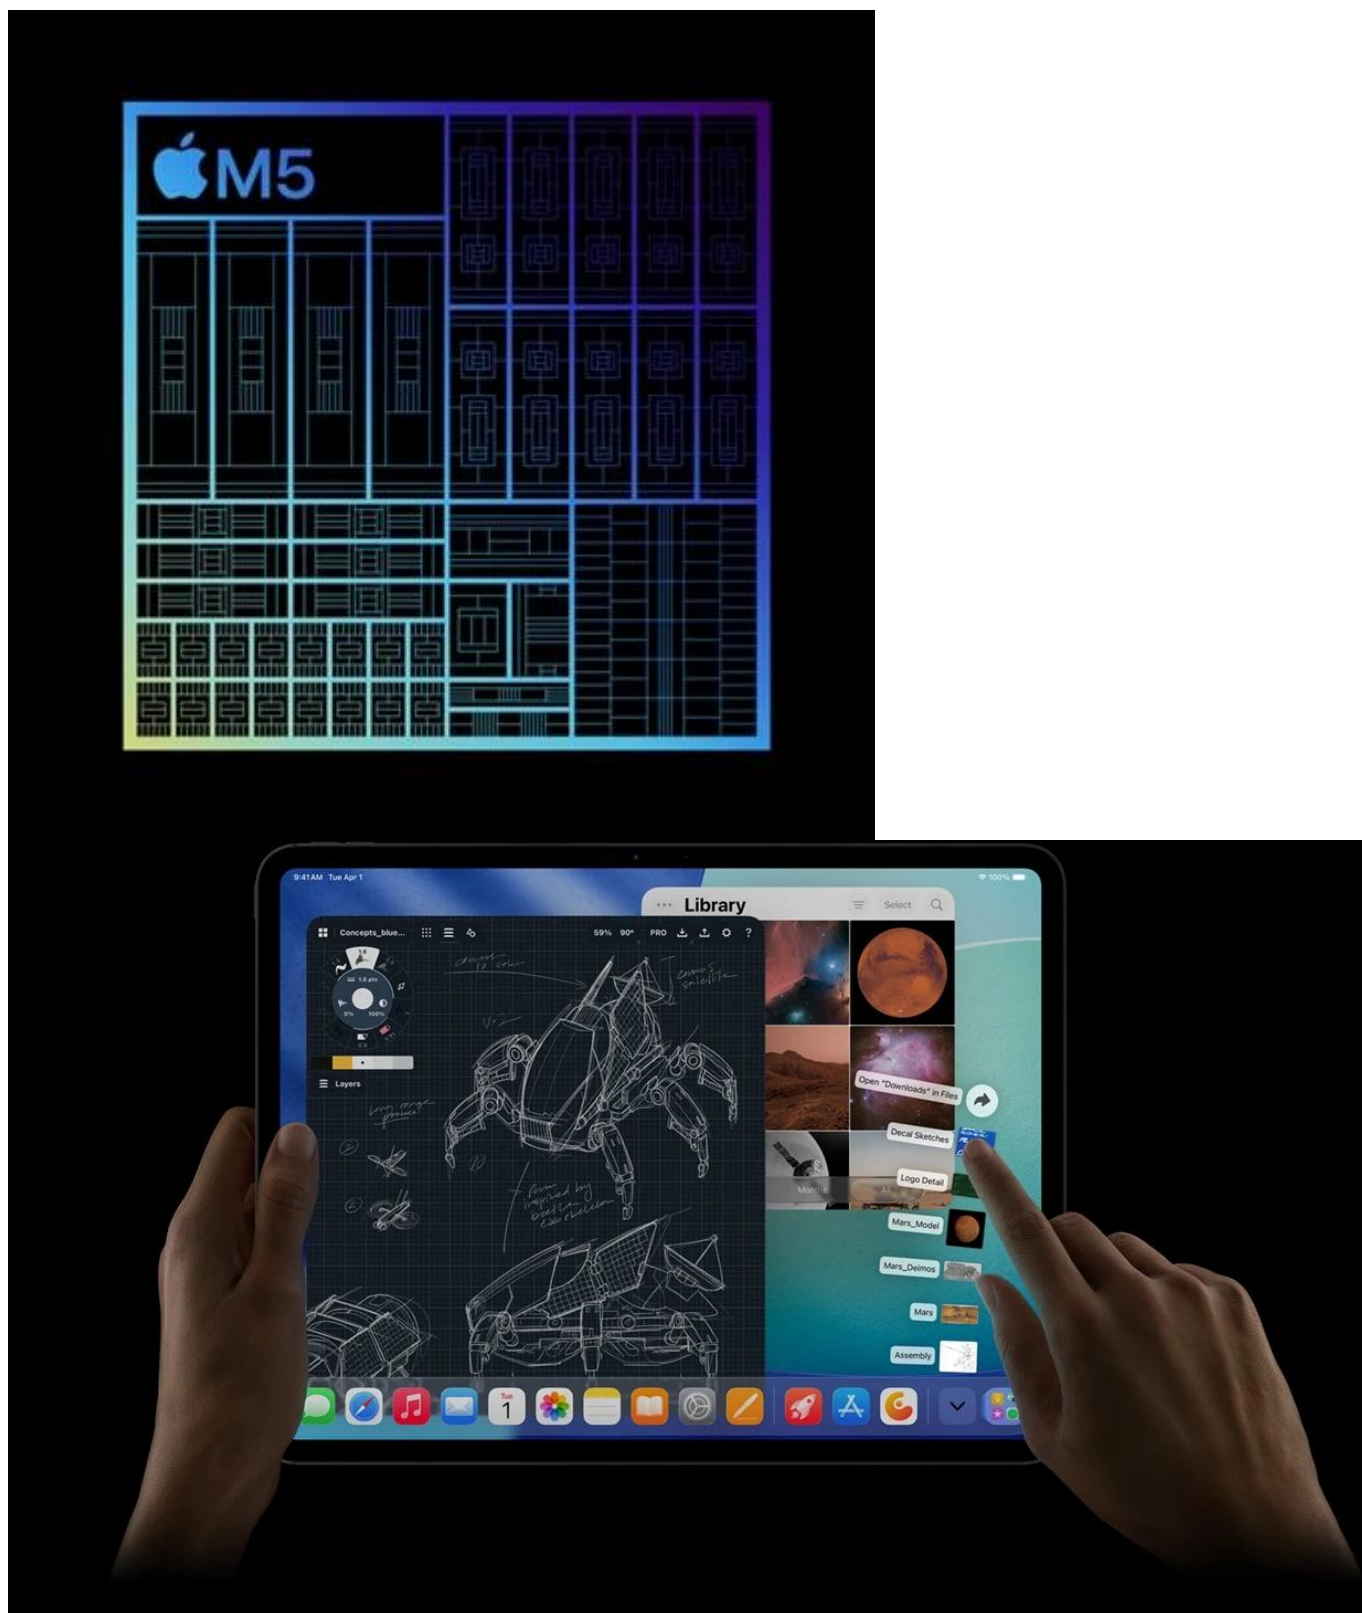

Záruka:

12 měs.

Stav:

Nové zboží

Popis

Apple iPad Pro 11" (2025) Wi-Fi - skálopevný výkon v ultratenkém designu

Apple iPad Pro 11" (2025) Wi-Fi představuje dosud nejvýkonnější tablet této značky. Je určen pro ty nejnáročnější uživatele, kteří vyžadují profesionální a kreativní pracovní nástroj v extrémně lehkém a přenosném provedení. **Apple iPad Pro 11" (2025) Wi-Fi** je osazen čipem **Apple M5** s 10 jádry, který si smlsne na moderních aplikacích, multitaskingu i **provozu AI**.

Ultra Retina XDR displej s úhlopříčkou 11 palců a **tandemovou OLED technologií** se pyšní vysokým jasem a kontrastem. Produkuje přesné barvy a podporuje náročné tvůrčí procesy a činnosti jako **úprava fotografií, videí ve vysokém rozlišení, práci s 3D scénami, modely umělé inteligence, grafický design** apod. Kvality displeje ocení také všichni fanoušci multimédií a vizuálních zážitků. Apple iPad Pro 11" (2025) Wi-Fi je mimořádně **tenký** a **váží pouhých 444 g**. Přesto je do něj vměstnán obří výkon a 31,29Wh baterie s výdrží **až 10 hodin provozu**.

Apple iPad Pro 11" (2025) Wi-Fi je ideální volbou pro **kreativce** a **profesionály** v oborech, kde hrají prim fotografie, videa nebo grafika. Uplatní se také v prostředí byznys **manažerů** a **podnikatelů**, kteří potřebují moderní nástroj **pro prezentace a poznámky**. V každém případě – Apple iPad Pro 11" (2025) Wi-Fi vám dá do ruky špičkové technologie.

Apple iPad Pro 11" (2025) Wi-Fi 2 TB stříbrný

Revoluční tablet s čipem Apple M5 a umělou inteligencí pro profesionální práci i kreativitu.

Nový **iPad Pro 11"** s čipem **Apple M5** představuje nejvýkonnější tablet v historii Apple. Mimořádně výkonný **10jádrový GPU** s pokročilými Neural Accelerators dramaticky zrychluje AI úlohy od generování tokenů ve velkých jazykových modelech až po tvorbu obrázků. Elegantní konstrukce o tloušťce pouhých **5,3 mm** a hmotnosti **444 g** nabízí výjimečnou přenosnost.