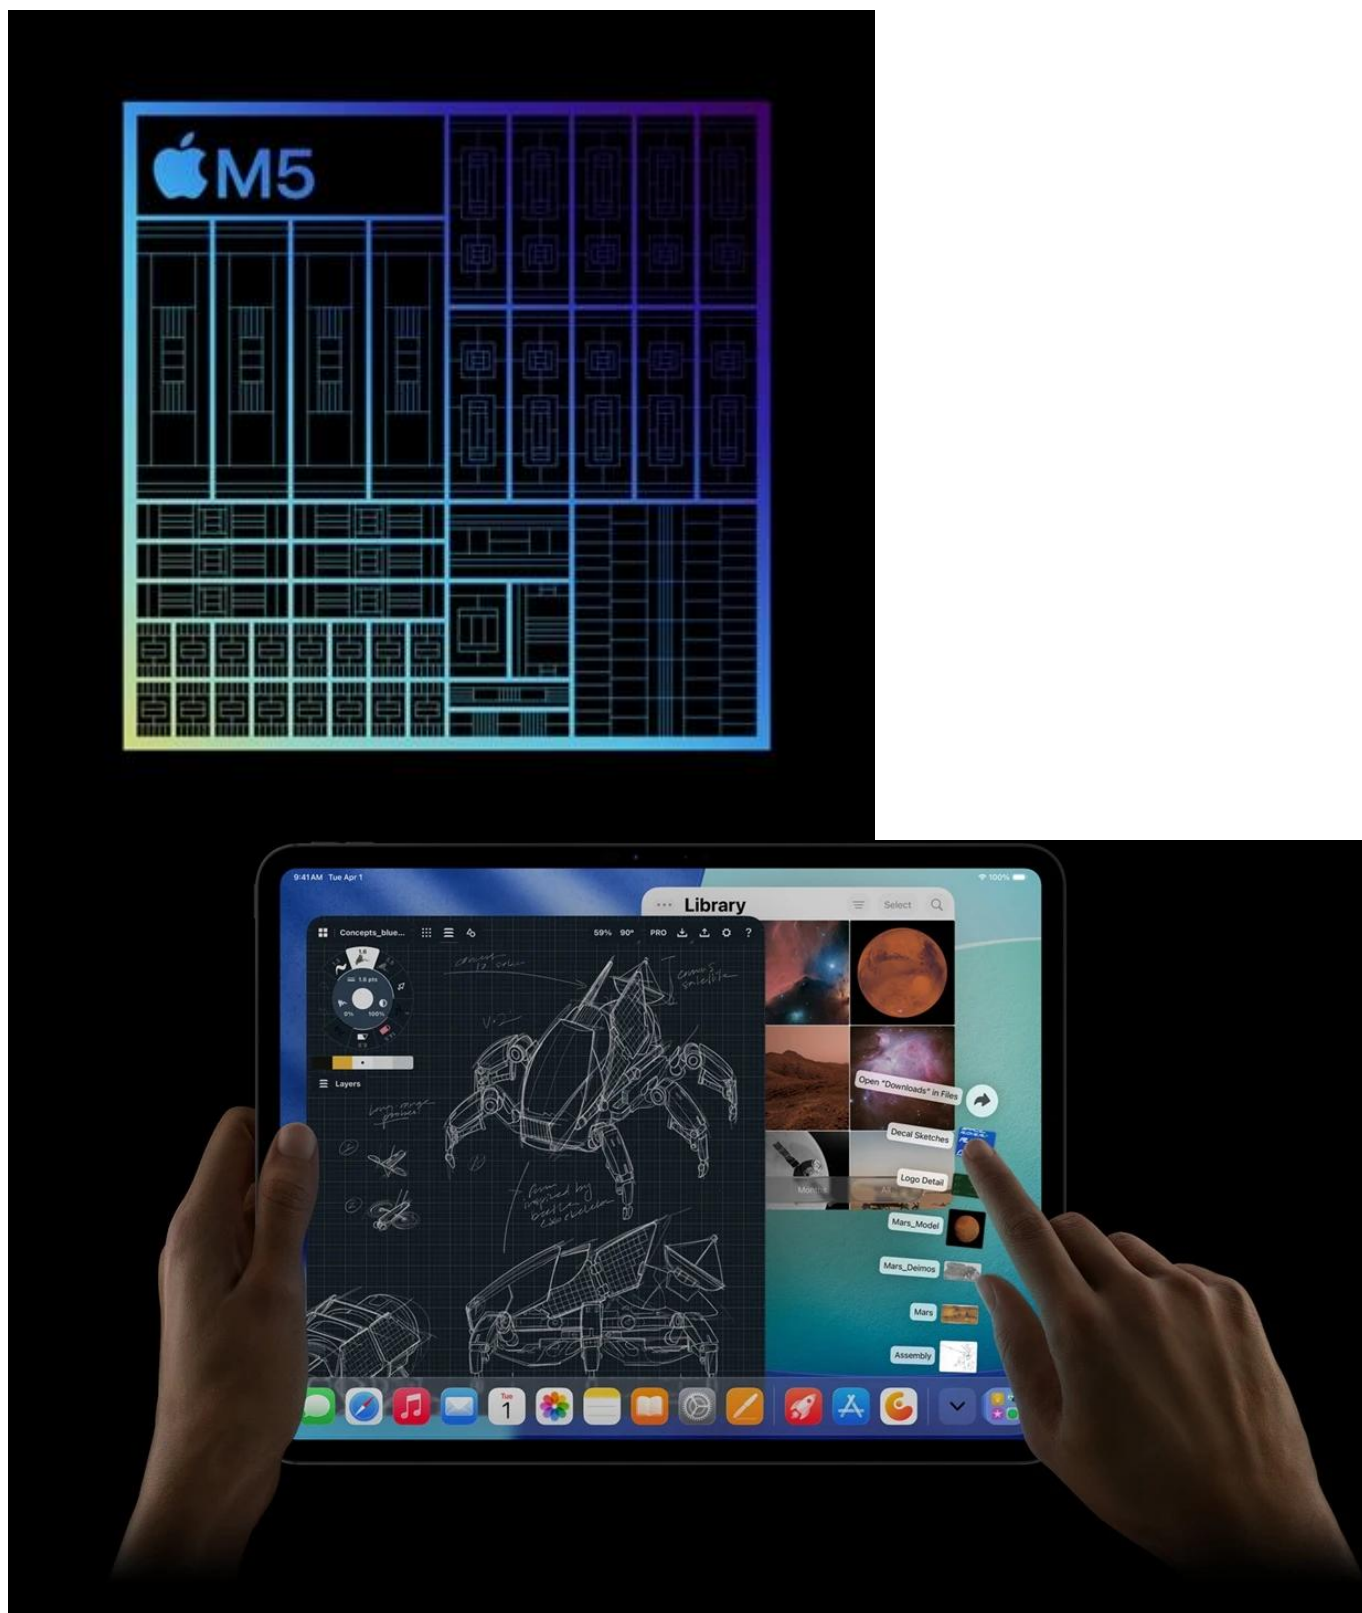

Popis

Apple iPad Pro 11" (2025) Wi-Fi + Cellular - skálopevný výkon v ultratenkém designu

Apple iPad Pro 11" (2025) Wi-Fi + Cellular představuje dosud nejvýkonnější tablet této značky. Je určen pro ty nejnáročnější uživatele, kteří vyžadují profesionální a kreativní pracovní nástroj v extrémně lehkém a přenosném provedení. **Apple iPad Pro 11" (2025) Wi-Fi + Cellular** je osazen čipem **Apple M5** s 9 jádry, který si smlsne na moderních aplikacích, multitaskingu i **provozu AI**.

Ultra Retina XDR displej s úhlopříčkou 11 palců a **tandemovou OLED technologií** se pyšní vysokým jasem a kontrastem. Produkuje přesné barvy a podporuje náročné tvůrčí procesy a činnosti jako **úprava fotografií, videí ve vysokém rozlišení, práci s 3D scénami, modely umělé inteligence, grafický design** apod. Kvality displeje ocení také všichni fanoušci multimédií a vizuálních zážitků. Apple iPad Pro 11" (2025) Wi-Fi + Cellular je mimořádně **tenký** a **váží pouhých 446 g**. Přesto je do něj vměstnán obří výkon a 31,29Wh baterie s výdrží **až 10 hodin provozu**.

Apple iPad Pro 11" (2025) Wi-Fi + Cellular je ideální volbou pro **kreativce** a **profesionály** v oborech, kde hrají prim fotografie, videa nebo grafika. Uplatní se také v prostředí byznys **manažerů** a **podnikatelů**, kteří potřebují moderní nástroj **pro prezentace a poznámky**. V každém případě - Apple iPad Pro 11" (2025) Wi-Fi + Cellular vám dá do ruky špičkové technologie.

Apple iPad Pro 11" (2025) Wi-Fi + Cellular 256 GB vesmírně černý

Revoluční tablet s čipem Apple M5 a umělou inteligencí pro profesionální práci i kreativitu.

Nový **iPad Pro 11"** s čipem **Apple M5** představuje nejvýkonnější tablet v historii Apple. Mimořádně výkonný **10jádrový GPU** s pokročilými Neural Accelerators dramaticky zrychluje AI úlohy od generování tokenů ve velkých jazykových modelech až po tvorbu obrázků. Elegantní konstrukce o tloušťce pouhých **5,3 mm** a hmotnosti **446 g** nabízí výjimečnou přenosnost.