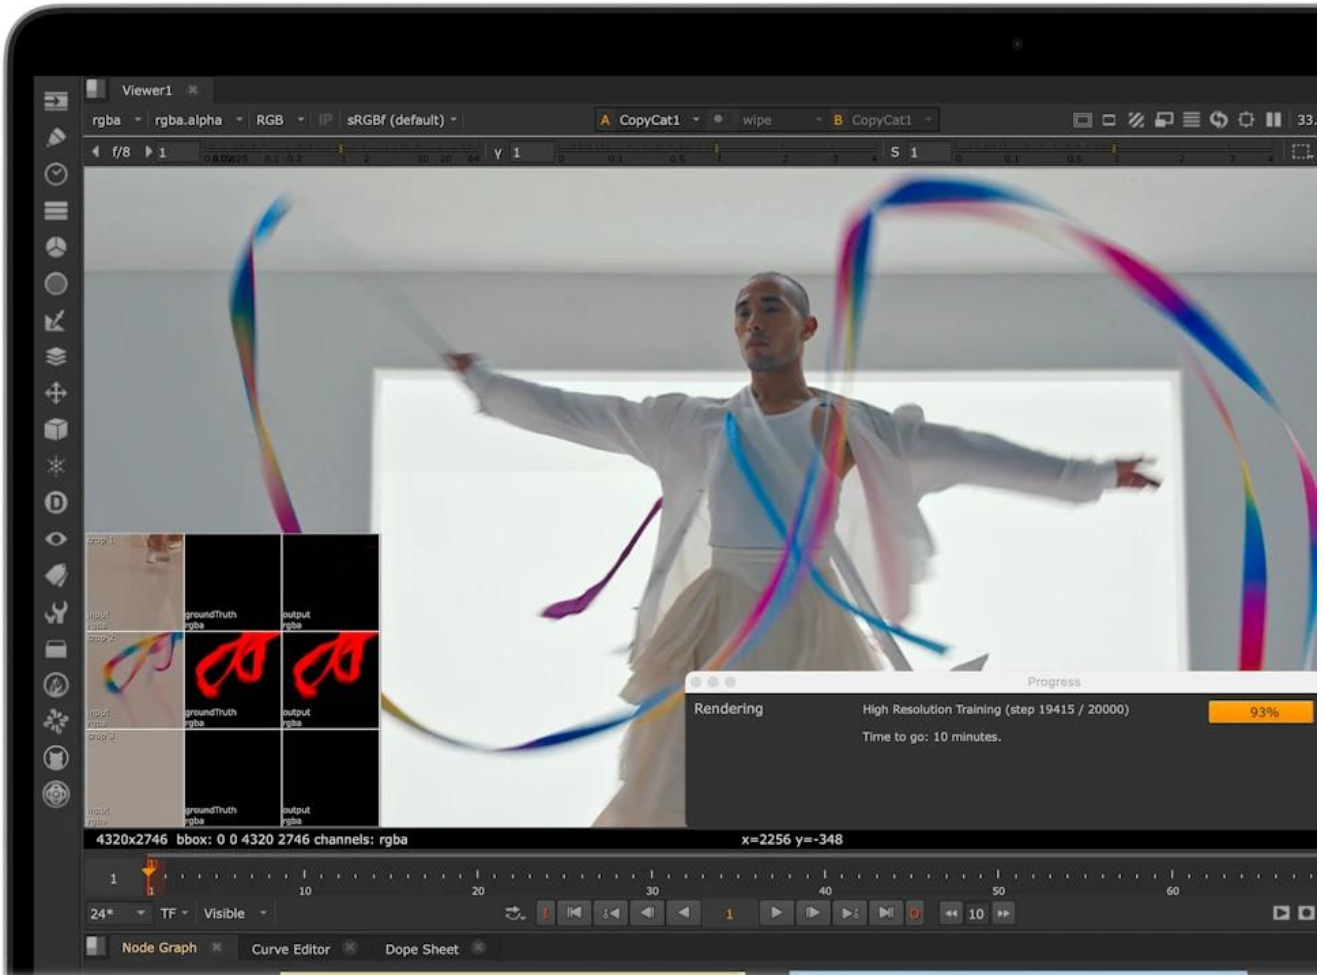

Popis

Apple MacBook Pro 16" (2026)

Nejoblíbenější profesionální notebook na světě s čipem Apple M5 Pro a pokročilými AI funkcemi přímo v zařízení.

MacBook Pro s čipem **M5 Pro** představuje zásadní skok ve výkonu díky **18jádrovému CPU** s nejrychlejšími jádry na světě a **20jádrové GPU** s neurálním akcelerátorem v každém jádru. Fúzní architektura propojuje dva čipy do jednoho systému, což umožňuje až **4x vyšší výkon** oproti předchozí generaci a až **8x vyšší výkon** než u modelů s M1.

Dělaný pro AI. Čipem počínaje.

Apple M5 PRO

Nádherný **16,2" Liquid Retina XDR displej** s rozlišením **3456 × 2234 px** dosahuje špičkového HDR jasu **1600 nitů** a kontrastního poměru **1 000 000 : 1**. Technologie **ProMotion** s adaptivní obnovovací frekvencí až **120 Hz** zajišťuje plynulé zobrazení. SSD úložiště je s maximální rychlostí čtení a zápisu 14,5 GB/s až **2× rychlejší** ve srovnání s předchozí generací. Výdrž baterie dosahuje až **24 hodin** při streamování videa.