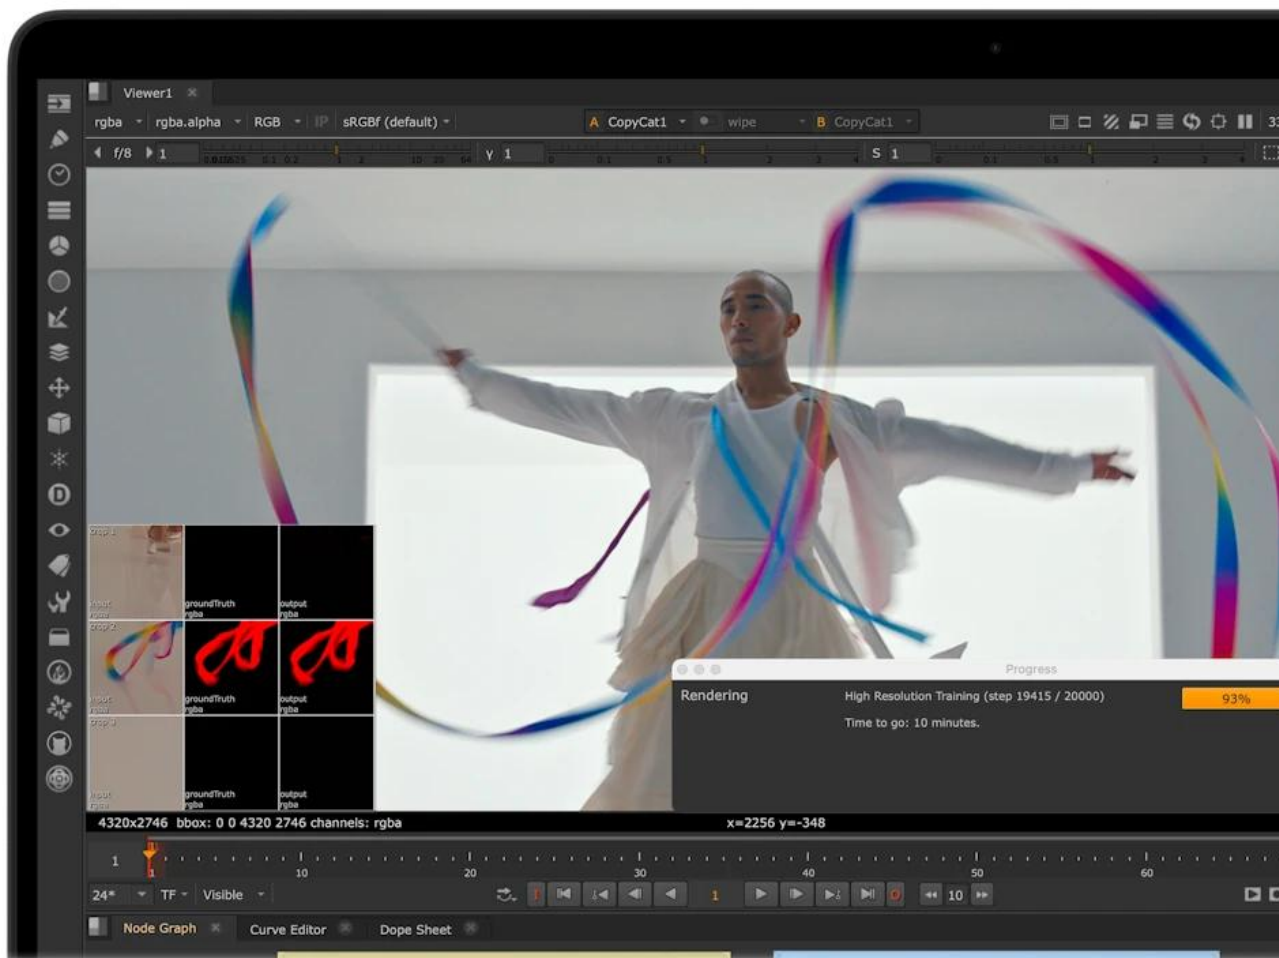

Popis

Apple MacBook Pro 16" (2026)

Nejoblíbenější profesionální notebook na světě s čipem Apple M5 Pro a pokročilými AI funkcemi přímo v zařízení.

MacBook Pro s čipem **M5 Pro** představuje zásadní skok ve výkonu díky **18jádrovému CPU** s nejrychlejšími jádry na světě a **20jádrové GPU** s neurálním akcelerátorem v každém jádru. Fúzní architektura propojuje dva čipy do jednoho systému, což umožňuje až **4x vyšší výkon** oproti předchozí generaci a až **8x vyšší výkon** než u modelů s M1.

Dělaný pro AI. Čipem počínaje.

The image shows the Apple logo and the text 'M5 PRO' in a light blue, textured font against a dark blue gradient background. The Apple logo is on the left, followed by 'M5' in a large font, and 'PRO' in a slightly smaller font below it.

Apple M5 PRO

Nádherný **16,2" Liquid Retina XDR displej** s rozlišením **3456 × 2234 px** dosahuje špičkového HDR jasu **1600 nitů** a kontrastního poměru **1 000 000 : 1**. Technologie **ProMotion** s adaptivní obnovovací frekvencí až **120 Hz** zajišťuje plynulé zobrazení. SSD úložiště je s maximální rychlostí čtení a zápisu 14,5 GB/s až **2× rychlejší** ve srovnání s předchozí generací. Výdrž baterie dosahuje až **24 hodin** při streamování videa.