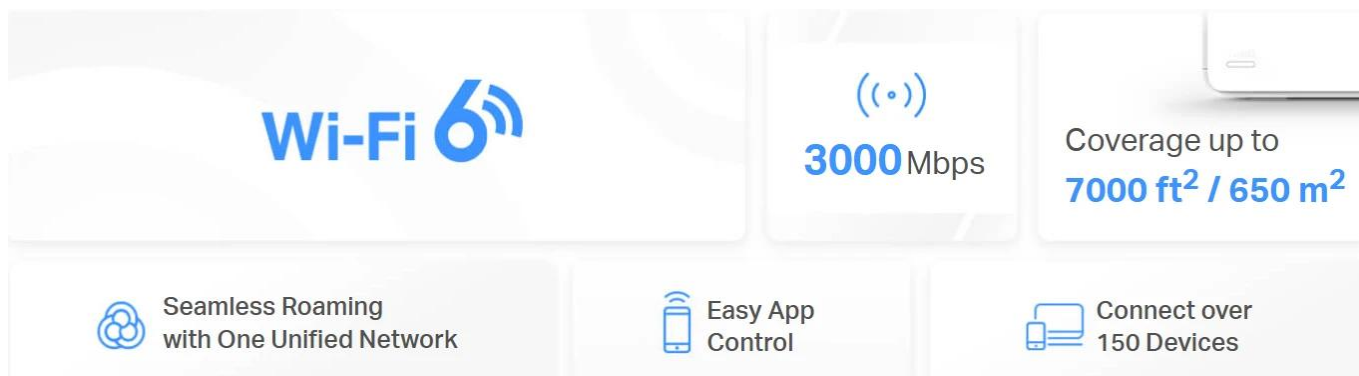

- **Dvoupásmové Wi-Fi 6 připojení s rychlostí až 3000 Mb/s** - 2402 Mb/s v pásmu 5 GHz + 574 Mb/s v pásmu 2,4 GHz
- **Plynulé přepínání mezi připojenými zařízeními v jedné síti** - Jednotky Halo vzájemně spolupracují a "předávají" si připojené zařízení mezi sebou, jak se pohybujete po domě
- **Pokrytí celé domácnosti** - Pokrytí prostoru až 270 m² vysokorychlostní sítě Wi-Fi, která eliminuje mrtvé zóny Wi-Fi pokrytí
- **Připojení více než 150 zařízení** - Rychlé a spolehlivé připojení pro více než 150 zařízení
- **Snadná správa domácí sítě** - Aplikace MERCUSYS umožňuje rychlé nastavení a správu Wi-Fi sítě včetně rodičovské kontroly
- **Plně gigabitové porty** - 3 gigabitové porty u každé jednotky Halo zajišťují bleskurychlé kabelové připojení

Dvoupásmová Wi-Fi 6 síť s rychlostí až 3 000 Mb/s

Vybavena technologií Wi-Fi 6 jednotka Halo H80X zlepšuje prakticky každý aspekt vaší sítě: rychlost, efektivitu i kapacitu. Díky pokročilým technologiím jako je OFDMA, MU-MIMO, 1024-QAM a BSS Color dosahuje vyšších rychlostí a větší stability připojení.