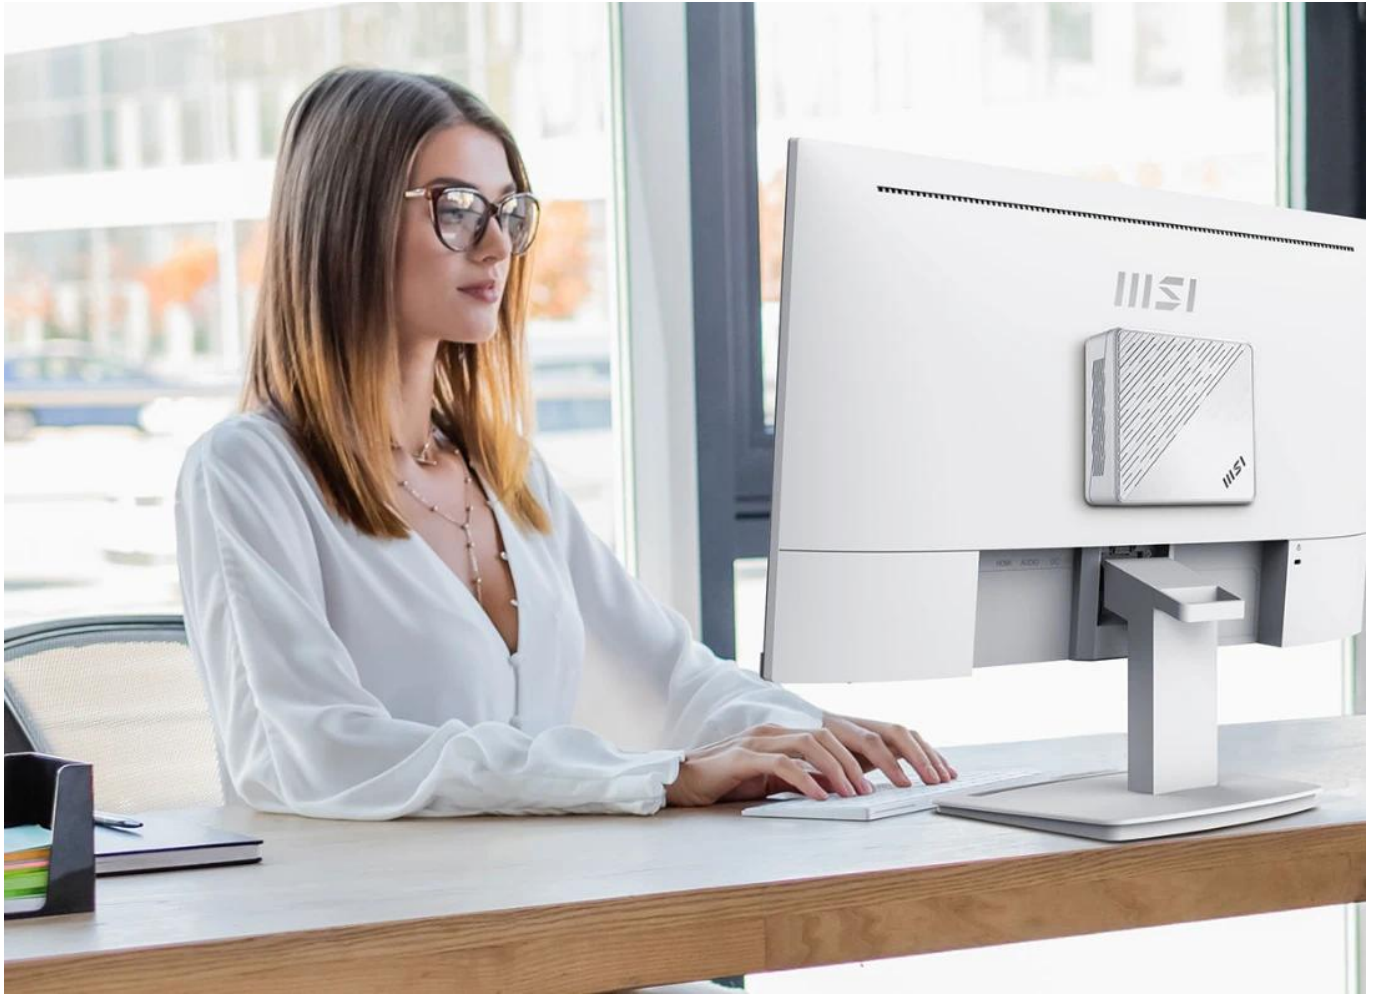

24 měs.

Stav:

Nové zboží

Popis

MSI PRO MP243XW

Univerzální business monitor s IPS panelem, technologiemi a funkcemi pro ochranu zraku.

Monitor **MSI PRO MP243XW** s úhlopříčkou **23,8"** kombinuje kvalitní **IPS panel** s rozlišením **Full HD (1920 × 1080 px)** a obnovovací frekvencí **100 Hz**. Díky širokým pozorovacím úhlům **178°/178°** a pokrytí barevného prostoru **sRGB 119 %** poskytuje přesné zobrazení barev a detailů pro práci s dokumenty, tabulkami i multimediálním obsahem.

Monitor je vybaven pokročilými technologiemi pro ochranu zraku včetně **Less Blue Light Premium**, která hardwarově redukuje emise modrého světla bez ovlivnění kvality obrazu. Funkce **Eye-Q Check** pomáhá kontrolovat únavu očí a připomíná pravidelné přestávky při dlouhodobé práci. S dobou odezvy **1 ms (MPRT)** a **4 ms (GtG)** je monitor vhodný i pro dynamický obsah a příležitostné hraní her.