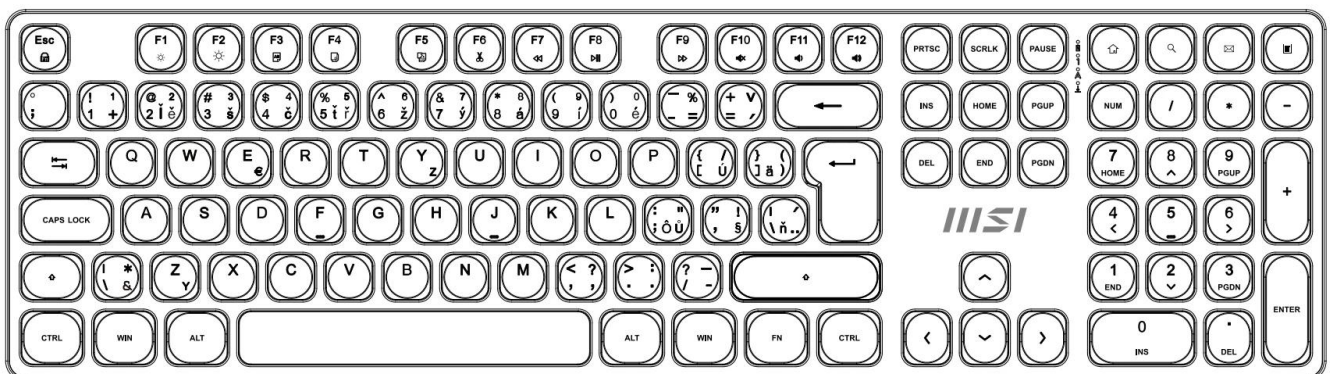

KEYMSI1035

Part No.:

S11-43CS308-Y92

Záruka:

24 měs.

Stav:

Nové zboží

Popis

MSI FORGE K210 Wireless bílý

Pozor, foto produktu je ilustrativní. Klávesnice disponuje **CZ/SK layoutem**, správné rozložení kláves:

Elegantní bezdrátový set klávesnice a myši navržený pro maximální produktivitu a pohodlí při práci

Sada **MSI FORGE K210 Wireless Combo** představuje kompletní řešení pro kancelářskou práci s důrazem na spolehlivost a pohodlí. Klávesnice využívá **nůžkové (scissor) spínače**, které jsou známé svým tichým, nízkým a stabilním úhodem – ideální pro rychlé psaní bez zbytečného hluku. Díky **2,4GHz bezdrátovému připojení** s dosahem až 10 metrů získáte svobodu pohybu a pracovní prostor bez zbytečných kabelů.

Výdrž baterie: až 30 hodin

Rozměry: 124 × 63 × 40 mm