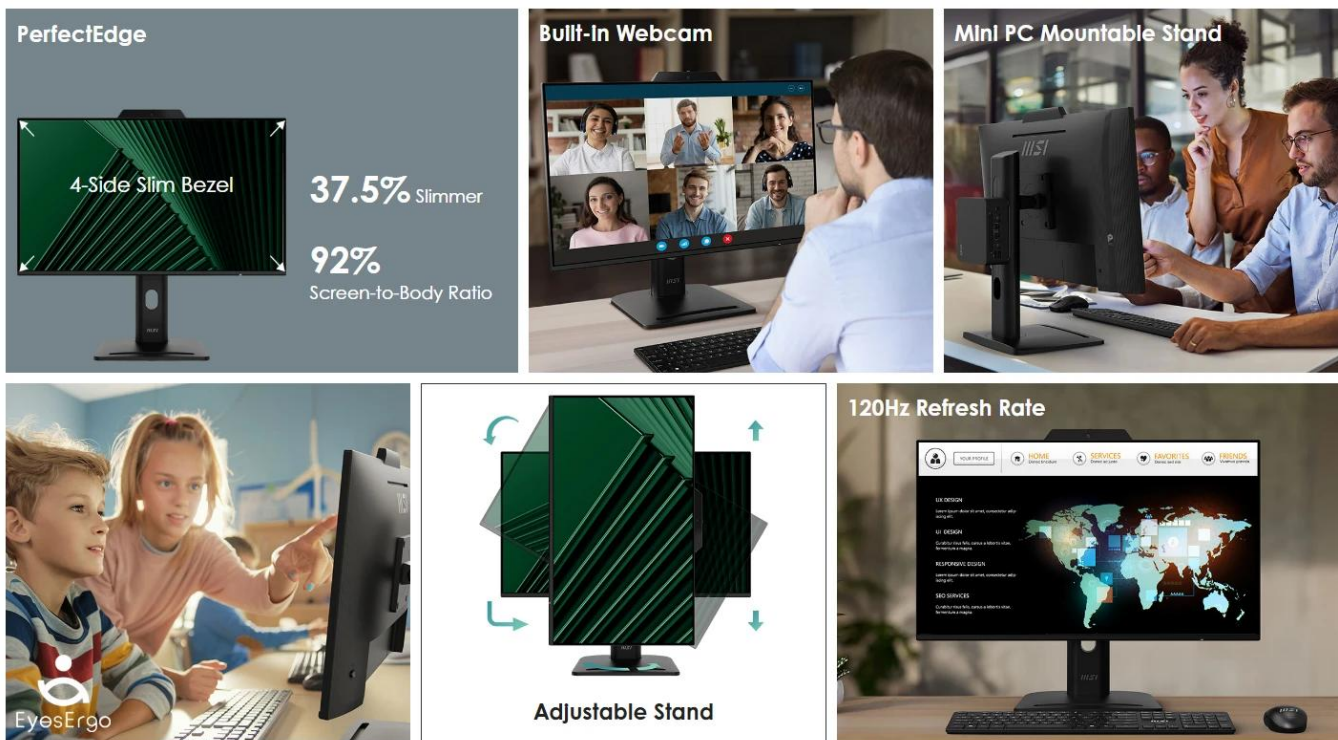

Popis

MSI PRO MP272PMG

Profesionální business monitor s integrovanou Full HD webkamerou a pokročilými ergonomickými funkcemi pro produktivní práci.

Monitor **MSI PRO MP272PMG** je určen pro moderní kancelářské prostředí a kombinuje **27" IPS panel** s rozlišením **Full HD (1920 x 1080 px)**, vysokou obnovovací frekvencí **120 Hz** a rychlou dobu odezvy **1 ms (MPRT)**. Díky **integrované Full HD webkameře (1080p)** s digitálním mikrofonem a fyzickou krytkou je ideální pro videokonference a online komunikaci.

Panel typu **IPS** zajišťuje široké pozorovací úhly **178°** a přesné barevné podání s pokrytím **90 % DCI-P3** a **116 % sRGB**. Monitor nabízí komplexní ergonomii s možností **výškového nastavení (0-130 mm)**, **náklonu (-5° až 20°)**, **otáčení (-45° až 45°)** a **pivotu (-90° až 90°)**. Technologie **Adaptive-Sync** eliminuje trhání obrazu při dynamickém obsahu.

- 27" IPS panel s Full HD rozlišením 1920 × 1080 px, obnovovací frekvencí 120 Hz a dobou odezvy 1 ms (MPRT)
- Integrovaná Full HD webkamera (1080p) s digitálním mikrofonem a fyzickou krytkou pro ochranu soukromí
- Široké barevné pokrytí 90 % DCI-P3 a 116 % sRGB pro přesné barevné podání
- Plně ergonomický stojan s výškovým nastavením, náklonem, otáčením a funkcí pivot pro vertikální orientaci
- Komplexní konektivita s HDMI 1.4b, DisplayPort 1.2a, D-Sub (VGA) a USB 2.0 hubem (2× USB 2.0, 1× USB 2.0 typ-B upstream)
- Funkce Eye-Q Check pro kontrolu zraku, Alarm Clock pro časování práce a Screen Assistance s různými typy zaměřovačů
- Technologie MPRT pro redukci rozmazání pohybu a Adaptive-Sync pro plynulý obraz bez trhání
- Integrované reproduktory 2 × 2 W a výstup pro sluchátka pro audio bez externích zařízení
- Certifikace TÜV Rheinland Low Blue Light a Flicker Free pro ochranu očí při dlouhodobém používání